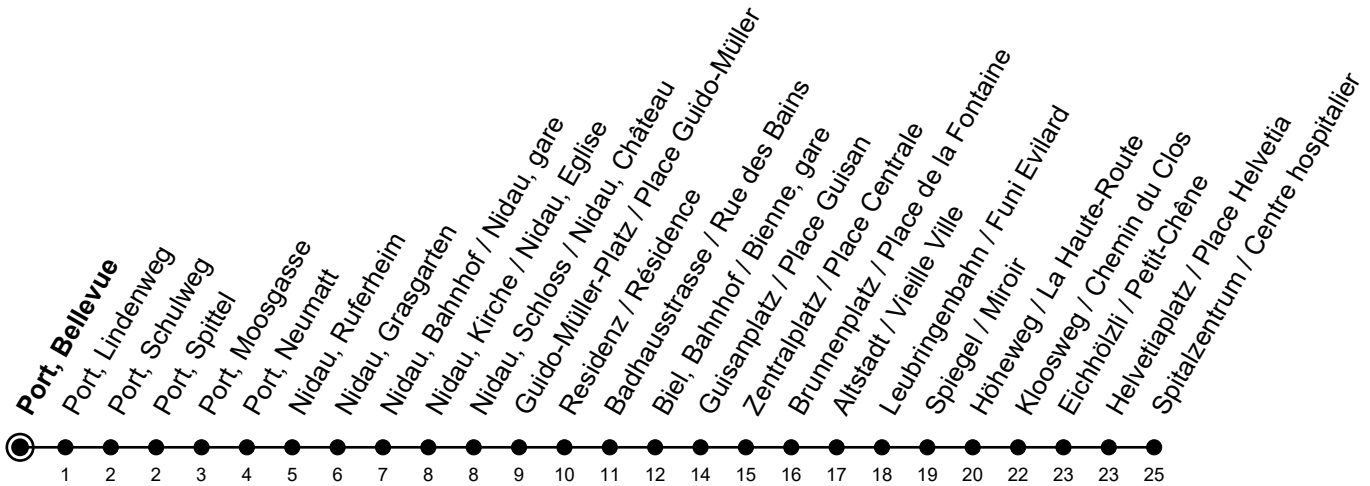

Port, Bellevue

6

Richtung / Direction

Spitalzentrum / Centre hospitalier

Aktuelle Meldungen
Info trafic

gültig von 10.12.2023 bis 14.12.2024 / valable du 10.12.2023 au 14.12.2024

Ungefähre Reisezeit in Minuten / Durée approximative du trajet en minutes

	Montag - Freitag Lundi - Vendredi	Samstag Samedi	Sonntag Dimanche
5	25 55	52	52
6	10 25 40 55	22 52	22 52
7	10 25 40 55	22 45	22 52
8	10 25 40 55	10 25 40 55	22 52
9	10 25 40 55	10 25 40 55	22 52
10	10 25 40 55	10 25 40 55	22 45
11	10 25 40 55	10 25 40 55	10 25 40 55
12	10 25 40 55	10 25 40 55	10 25 40 55
13	10 25 40 55	10 25 40 55	10 25 40 55
14	10 25 40 55	10 25 40 55	10 25 40 55
15	10 25 40 55	10 25 40 55	10 25 40 55
16	10 25 40 55	10 25 40 55	10 25 40 55
17	10 25 40 55	10 25 40 55	10 25 40 55
18	10 25 40 55	10 25 40 55	10 25 40 55
19	10 25 40 55	10 25 38 52	10 25 40 52
20	10 25 40 55	08 22 52	10 22 52
21	08 22 38 52	22 52	22 52
22	22 52	22 52	22 52
23	22 52	22 52	22 52
0	15	15	17

Bemerkungen / Remarques

Sonntagsfahrplan / Horaire du dimanche: 25.12., 26.12., 1.1., 2.1.,
Karfreitag / Ve. Saint, Ostermontag / Lu. de Pâques, Auffahrt / Ascension,
Pfingstmontag / Lu. de Pentecôte, 1. August / 1er août