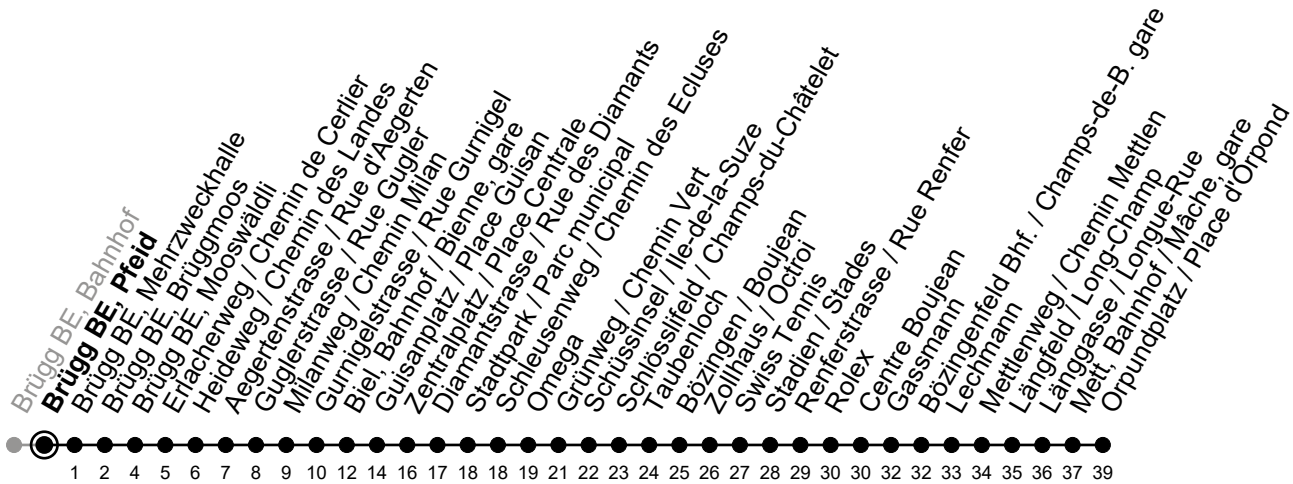

Brügg BE, Pfeid

2

Richtung / Direction

Orpundplatz / Place d'Orpond

Aktuelle Meldungen
Info trafic

gültig von 10.12.2023 bis 14.12.2024 / valable du 10.12.2023 au 14.12.2024

Ungefähre Reisezeit in Minuten / Durée approximative du trajet en minutes

	Montag - Freitag Lundi - Vendredi	Samstag Samedi	Sonntag Dimanche
4			
5	22 37 52	22 52	22 52
6	07 19 29 39 49 59	07 22 37 52	07 22 37 52
7	09 19 29 39 52	07 22 37 52	07 22 37 52
8	02 12 22 32 42 52	02 12 22 32 42 52	07 22 37 52
9	02 12 22 32 42 52	02 12 22 32 42 52	07 22 37 52
10	02 12 22 32 42 52	02 12 22 32 42 52	07 22 37 52
11	02 12 22 32 42 52	02 12 22 32 42 52	07 22 37 52
12	02 12 22 32 42 52	02 12 22 32 42 52	07 22 37 52
13	02 12 22 32 42 52	02 12 22 32 42 52	07 22 37 52
14	02 12 22 32 42 52	02 12 22 32 42 52	07 22 37 52
15	02 12 22 32 42 52	02 12 22 32 42 52	07 22 37 52
16	02 12 22 32 42 52	02 12 22 32 42 52	07 22 37 52
17	02 12 22 32 42 52	02 12 22 32 42 52	07 22 37 52
18	02 12 22 32 42 52	02 12 22 32 42 52	07 22 37 52
19	02 12 22 32 42 52	02 12 22 32 42 52	07 22 37 52
20	02 ^② 07 ^① 12 ^② 22 32 ^② 37 ^① 42 ^② 52	07 22 37 52	07 22 37 52
21	07 22 37 52	07 22 37 52	07 22 37 52
22	07 22 37 52	07 22 37 52	07 22 37 52
23	07 37	07 37	07 37
0			

Bemerkungen / Remarques

Sonntagsfahrplan / Horaire du dimanche: 25.12., 26.12., 1.1., 2.1.,
Karfreitag / Ve. Saint, Ostermontag / Lu. de Pâques, Auffahrt / Ascension,
Pfingstmontag / Lu. de Pentecôte, 1. August / 1er août

② = verkehrt nur Freitag / ne circule que vendredi

① = verkehrt nur Montag-Donnerstag / ne circule que lundi-jeudi