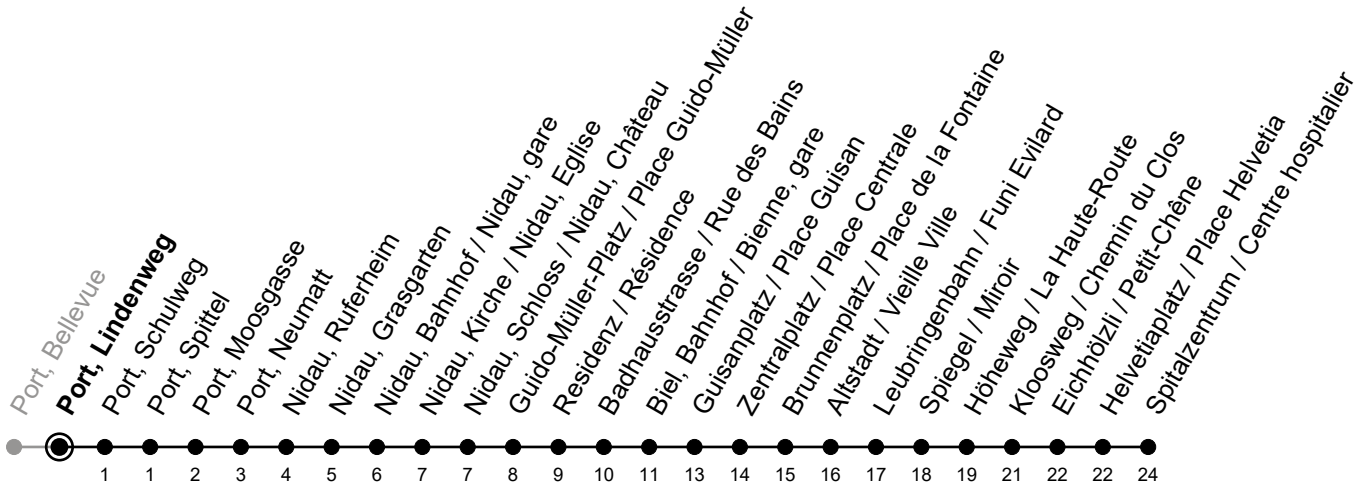

Port, Lindenweg

6

Richtung / Direction

Spitalzentrum / Centre hospitalier

Aktuelle Meldungen
Info trafic

gültig von 10.12.2023 bis 14.12.2024 / valable du 10.12.2023 au 14.12.2024

Ungefähre Reisezeit in Minuten / Durée approximative du trajet en minutes

	Montag - Freitag Lundi - Vendredi	Samstag Samedi	Sonntag Dimanche
5	26 56	53	53
6	11 26 41 56	23 53	23 53
7	11 26 41 56	23 46	23 53
8	11 26 41 56	11 26 41 56	23 53
9	11 26 41 56	11 26 41 56	23 53
10	11 26 41 56	11 26 41 56	23 46
11	11 26 41 56	11 26 41 56	11 26 41 56
12	11 26 41 56	11 26 41 56	11 26 41 56
13	11 26 41 56	11 26 41 56	11 26 41 56
14	11 26 41 56	11 26 41 56	11 26 41 56
15	11 26 41 56	11 26 41 56	11 26 41 56
16	11 26 41 56	11 26 41 56	11 26 41 56
17	11 26 41 56	11 26 41 56	11 26 41 56
18	11 26 41 56	11 26 41 56	11 26 41 56
19	11 26 41 56	11 26 39 53	11 26 41 53
20	11 26 41 56	09 23 53	11 23 53
21	09 23 39 53	23 53	23 53
22	23 53	23 53	23 53
23	23 53	23 53	23 53
0	16	16	18

Bemerkungen / Remarques

Sonntagsfahrplan / Horaire du dimanche: 25.12., 26.12., 1.1., 2.1.,
 Karfreitag / Ve. Saint, Ostermontag / Lu. de Pâques, Auffahrt / Ascension,
 Pfingstmontag / Lu. de Pentecôte, 1. August / 1er août