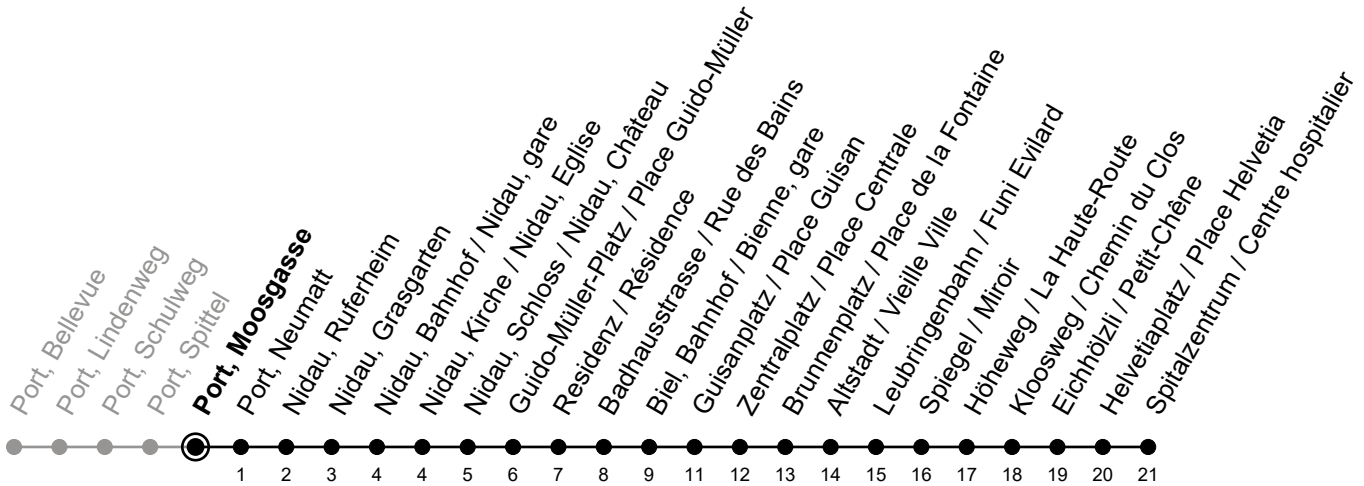

Port, Moosgasse

6

Richtung / Direction

Spitalzentrum / Centre hospitalier

Aktuelle Meldungen
Info trafic

gültig von 10.12.2023 bis 14.12.2024 / valable du 10.12.2023 au 14.12.2024

Ungefähre Reisezeit in Minuten / Durée approximative du trajet en minutes

🕒	Montag - Freitag Lundi - Vendredi	Samstag Samedi	Sonntag Dimanche
5	29 59	55	55
6	14 29 44 59	25 55	25 55
7	14 29 44 59	25 48	25 55
8	14 29 44 59	14 29 44 59	25 55
9	14 29 44 59	14 29 44 59	25 55
10	14 29 44 59	14 29 44 59	25 48
11	14 29 44 59	14 29 44 59	14 29 44 59
12	14 29 44 59	14 29 44 59	14 29 44 59
13	14 29 44 59	14 29 44 59	14 29 44 59
14	14 29 44 59	14 29 44 59	14 29 44 59
15	14 29 44 59	14 29 44 59	14 29 44 59
16	14 29 44 59	14 29 44 59	14 29 44 59
17	14 29 44 59	14 29 44 59	14 29 44 59
18	14 29 44 59	14 29 44 59	14 29 44 59
19	14 29 44 59	14 29 41 55	14 29 43 55
20	14 29 44 59	11 25 55	13 25 55
21	11 25 41 55	25 55	25 55
22	25 55	25 55	25 55
23	25 55	25 55	25 55
0	18	18	20

Bemerkungen / Remarques

Sonntagsfahrplan / Horaire du dimanche: 25.12., 26.12., 1.1., 2.1.,
Karfreitag / Ve. Saint, Ostermontag / Lu. de Pâques, Auffahrt / Ascension,
Pfingstmontag / Lu. de Pentecôte, 1. August / 1er août