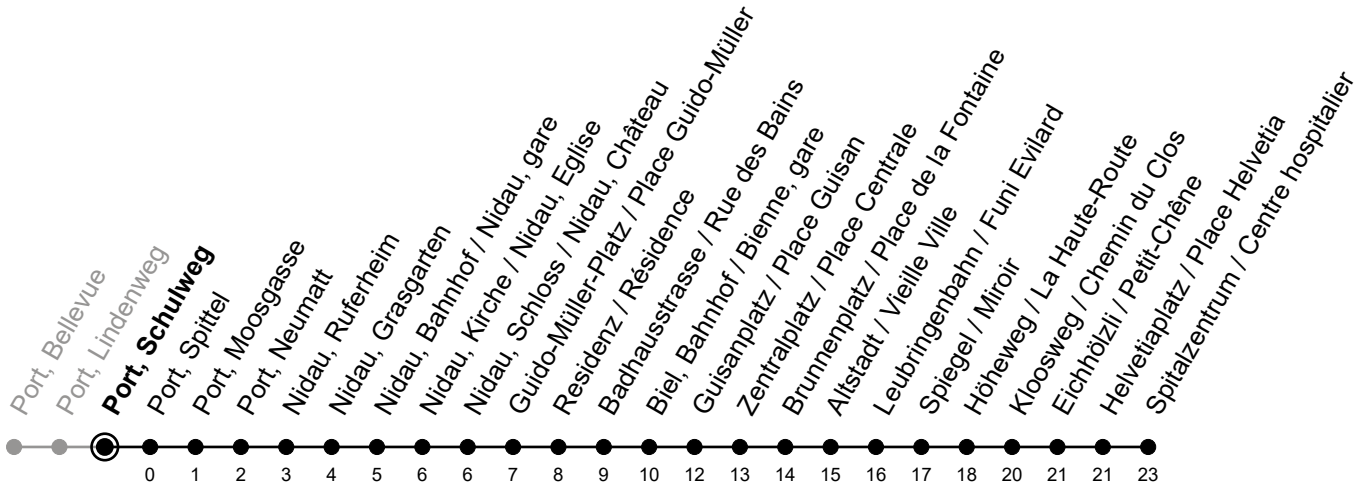

Port, Schulweg

6

Richtung / Direction

Spitalzentrum / Centre hospitalier

Aktuelle Meldungen
Info trafic

gültig von 10.12.2023 bis 14.12.2024 / valable du 10.12.2023 au 14.12.2024

Ungefähre Reisezeit in Minuten / Durée approximative du trajet en minutes

🕒	Montag - Freitag Lundi - Vendredi	Samstag Samedi	Sonntag Dimanche
5	27 57	54	54
6	12 27 42 57	24 54	24 54
7	12 27 42 57	24 47	24 54
8	12 27 42 57	12 27 42 57	24 54
9	12 27 42 57	12 27 42 57	24 54
10	12 27 42 57	12 27 42 57	24 47
11	12 27 42 57	12 27 42 57	12 27 42 57
12	12 27 42 57	12 27 42 57	12 27 42 57
13	12 27 42 57	12 27 42 57	12 27 42 57
14	12 27 42 57	12 27 42 57	12 27 42 57
15	12 27 42 57	12 27 42 57	12 27 42 57
16	12 27 42 57	12 27 42 57	12 27 42 57
17	12 27 42 57	12 27 42 57	12 27 42 57
18	12 27 42 57	12 27 42 57	12 27 42 57
19	12 27 42 57	12 27 40 54	12 27 42 54
20	12 27 42 57	10 24 54	12 24 54
21	10 24 40 54	24 54	24 54
22	24 54	24 54	24 54
23	24 54	24 54	24 54
0	17	17	19

Bemerkungen / Remarques

Sonntagsfahrplan / Horaire du dimanche: 25.12., 26.12., 1.1., 2.1.,
 Karfreitag / Ve. Saint, Ostermontag / Lu. de Pâques, Auffahrt / Ascension,
 Pfingstmontag / Lu. de Pentecôte, 1. August / 1er août