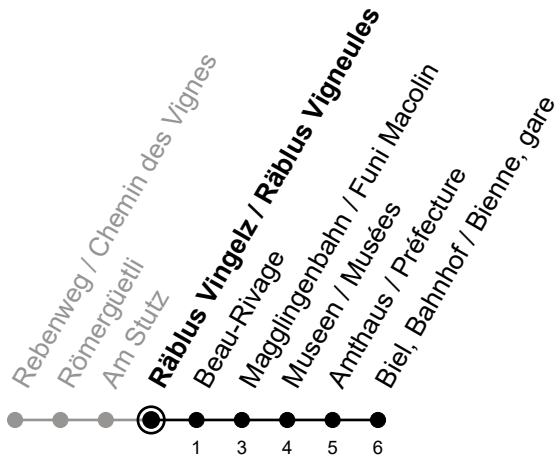

Räblus Vingelz / Räblus Vigneules

11

Richtung / Direction

Biel, Bahnhof / Bienne, gare

Aktuelle Meldungen
Info trafic

gültig von 10.12.2023 bis 14.12.2024 / valable du 10.12.2023 au 14.12.2024

Ungefähre Reisezeit in Minuten / Durée approximative du trajet en minutes

	Montag - Freitag Lundi - Vendredi	Samstag Samedi	Sonntag Dimanche
5			
6	03 33		
7	03 33	03 33	03 33
8	03 33	03 33	03 33
9	03 33	03 33	03 33
10	03 33	03 33	03 33
11	03 33	03 33	03 33
12	03 33	03 33	03 33
13	03 33	03 33	03 33
14	03 33	03 33	03 33
15	03 33	03 33	03 33
16	03 33	03 33	03 33
17	03 33	03 33	03 33
18	03 33	03 33	03 33
19	03 33	03 33	03 33
20	03 33	03 33	03 33
21	03 33	03 33	03 33
22	03 33	03 33	03 33
23	03	03	03
0			