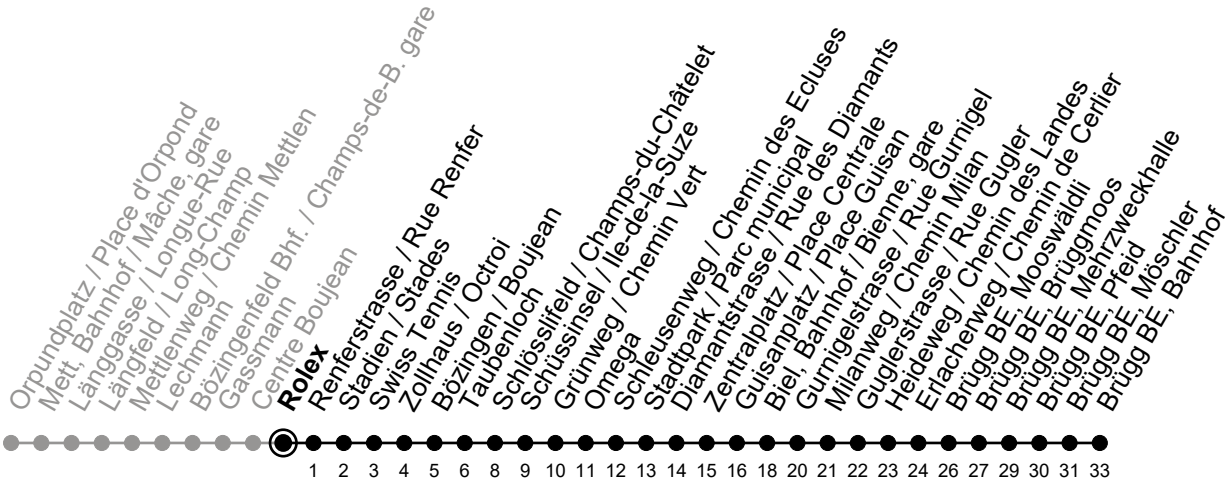

**Rolex**

Richtung / Direction

**Brügg BE, Bahnhof**

Aktuelle Meldungen  
Info trafic

gültig von 10.12.2023 bis 14.12.2024 / valable du 10.12.2023 au 14.12.2024

Ungefähre Reisezeit in Minuten / Durée approximative du trajet en minutes

	Montag - Freitag Lundi - Vendredi	Samstag Samedi	Sonntag Dimanche
4	51		
5	51		
6	06 14 24 34 44 54	51	
7	04 14 24 34 44 54	06 21 36 51	
8	04 14 24 34 44 54	04 14 24 34 44 54	
9	04 14 24 34 44 54	04 14 24 34 44 54	
10	04 14 24 34 44 54	04 14 24 34 44 54	
11	04 14 24 34 44 54	04 14 24 34 44 54	
12	04 14 24 34 44 54	04 14 24 34 44 54	
13	04 14 24 34 44 54	04 14 24 34 44 54	
14	04 14 24 34 44 54	04 14 24 34 44 54	
15	04 14 24 34 44 54	04 14 24 34 44 54	
16	04 14 24 34 44 54	04 14 24 34 44 54	
17	04 14 24 34 44 54	04 14 34 54	
18	04 14 24 34 44 54	14	
19	04 14 24 34 44 54		
20	04 <sup>②</sup> 08 <sup>①</sup> 14 <sup>②</sup> 21 <sup>①</sup> 24 <sup>②</sup> 34 <sup>②</sup> 36 <sup>①</sup> 44 <sup>②</sup> 54 <sup>②</sup>		
21	08 <sup>②</sup> 21 <sup>②</sup> 36 <sup>②</sup> 51 <sup>①</sup>		
22			
23			
0			

**Bemerkungen / Remarques**

Sonntagsfahrplan / Horaire du dimanche: 25.12., 26.12., 1.1., 2.1.,  
Karfreitag / Ve. Saint, Ostermontag / Lu. de Pâques, Auffahrt / Ascension,  
Pfingstmontag / Lu. de Pentecôte, 1. August / 1er août

② = verkehrt nur Freitag / ne circule que vendredi

① = verkehrt nur Montag-Donnerstag / ne circule que lundi-jeudi