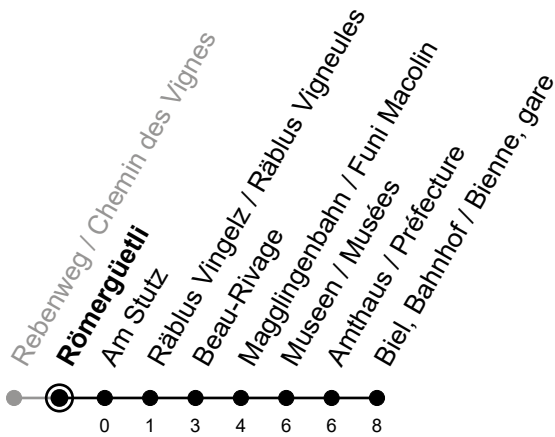

Römergüetli

11

Richtung / Direction

Biel, Bahnhof / Bienne, gare

Aktuelle Meldungen
Info trafic

gültig von 10.12.2023 bis 14.12.2024 / valable du 10.12.2023 au 14.12.2024

Ungefähre Reisezeit in Minuten / Durée approximative du trajet en minutes