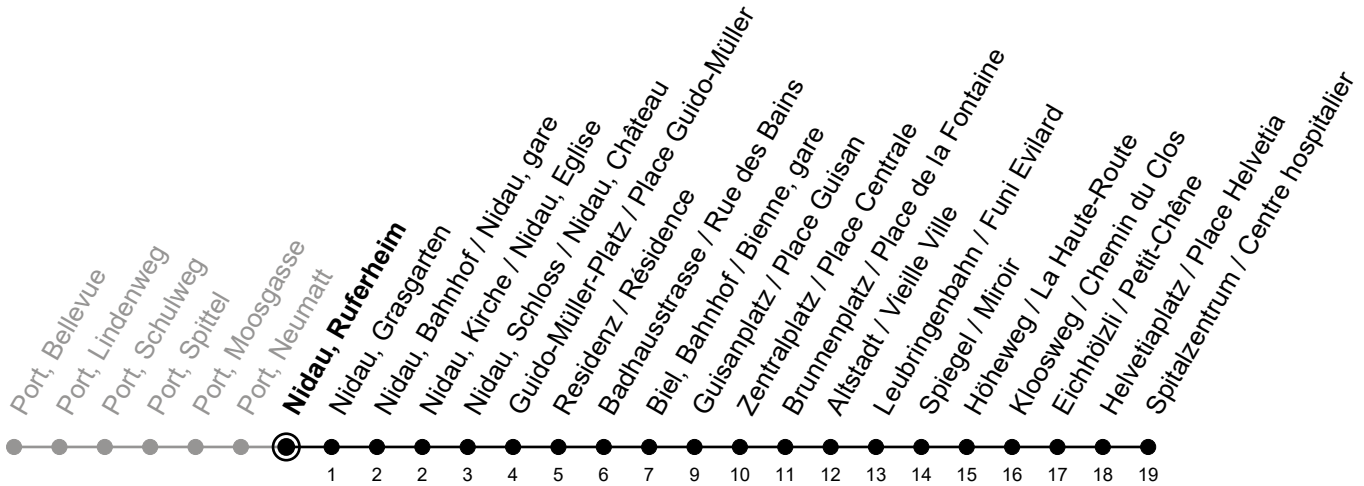

Nidau, Ruferheim

6

Richtung / Direction

Spitalzentrum / Centre hospitalier

Aktuelle Meldungen
Info trafic

gültig von 10.12.2023 bis 14.12.2024 / valable du 10.12.2023 au 14.12.2024

Ungefähre Reisezeit in Minuten / Durée approximative du trajet en minutes

	Montag - Freitag Lundi - Vendredi	Samstag Samedi	Sonntag Dimanche
5	31	57	57
6	01 16 31 46	27 57	27 57
7	01 16 31 46	27 50	27 57
8	01 16 31 46	16 31 46	27 57
9	01 16 31 46	01 16 31 46	27 57
10	01 16 31 46	01 16 31 46	27 50
11	01 16 31 46	01 16 31 46	16 31 46
12	01 16 31 46	01 16 31 46	01 16 31 46
13	01 16 31 46	01 16 31 46	01 16 31 46
14	01 16 31 46	01 16 31 46	01 16 31 46
15	01 16 31 46	01 16 31 46	01 16 31 46
16	01 16 31 46	01 16 31 46	01 16 31 46
17	01 16 31 46	01 16 31 46	01 16 31 46
18	01 16 31 46	01 16 31 46	01 16 31 46
19	01 16 31 46	01 16 31 42 57	01 16 31 44 57
20	01 16 31 46	12 27 57	14 27 57
21	01 12 27 42 57	27 57	27 57
22	27 57	27 57	27 57
23	27 57	27 57	27 57
0	19	19	21

Bemerkungen / Remarques

Sonntagsfahrplan / Horaire du dimanche: 25.12., 26.12., 1.1., 2.1.,
 Karfreitag / Ve. Saint, Ostermontag / Lu. de Pâques, Auffahrt / Ascension,
 Pfingstmontag / Lu. de Pentecôte, 1. August / 1er août