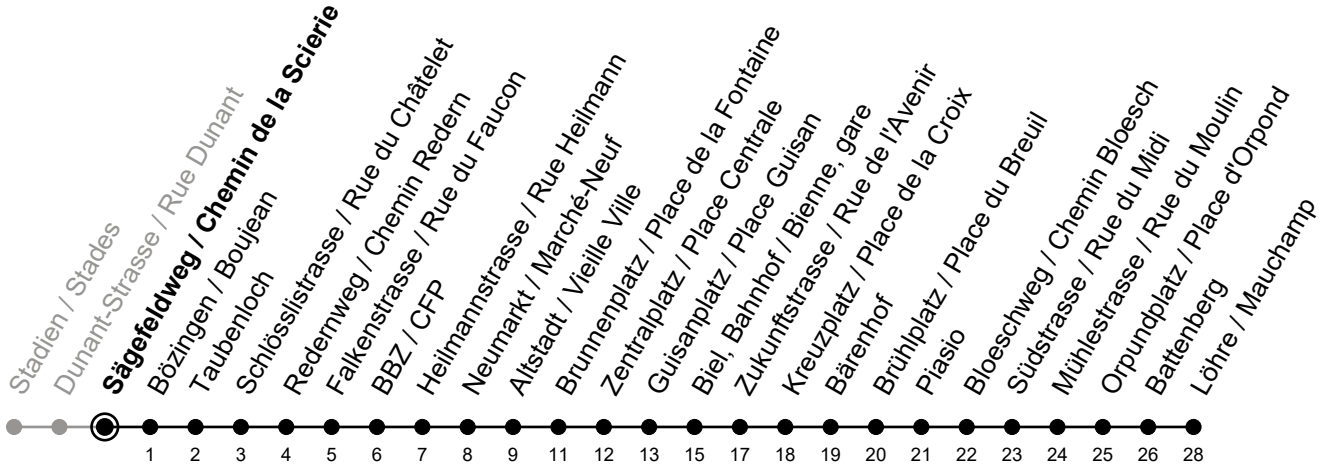

Sägefeldweg / Chemin de la Scierie

Richtung / Direction

Löhre / Mauchamp

Aktuelle Meldungen
Info trafic

gültig von 10.12.2023 bis 14.12.2024 / valable du 10.12.2023 au 14.12.2024

Ungefähre Reisezeit in Minuten / Durée approximative du trajet en minutes

	Montag - Freitag Lundi - Vendredi	Samstag Samedi	Sonntag Dimanche	Ferien Vacances
5	22 32 42 52	26 59	26 59	22 32 42 52
6	02 10 18 25 33 40 48 55	20 35 50	20 35 50	02 12 22 32 42 52
7	03 10 18 25 33 40 48 55	05 20 35 50	05 20 35 50	02 12 22 32 42 52
8	03 12 22 32 42 52	02 12 22 32 42 52	05 20 35 50	02 12 22 32 42 52
9	02 12 22 32 42 52	02 12 22 32 42 52	05 20 35 50	02 12 22 32 42 52
10	02 12 22 32 42 52	02 12 22 32 42 52	05 20 35 50	02 12 22 32 42 52
11	02 12 22 32 42 52	02 12 22 32 42 52	02 12 22 32 42 52	02 12 22 32 42 52
12	02 12 22 32 42 52	02 12 22 32 42 52	02 12 22 32 42 52	02 12 22 32 42 52
13	02 12 22 32 42 52	02 12 22 32 42 52	02 12 22 32 42 52	02 12 22 32 42 52
14	02 12 22 32 42 52	02 12 22 32 42 52	02 12 22 32 42 52	02 12 22 32 42 52
15	02 12 22 32 40 48 55	02 12 22 32 42 52	02 12 22 32 42 52	02 12 22 32 42 52
16	03 10 18 25 33 40 48 55	02 12 22 32 42 52	02 12 22 32 42 52	02 12 22 32 42 52
17	03 10 18 25 33 40 48 55	02 12 22 32 42 52	02 12 22 32 42 52	02 12 22 32 42 52
18	03 12 22 32 42 52	02 12 22 32 42 52	02 12 22 35 50	02 12 22 32 42 52
19	02 12 22 32 42 52	02 12 22 32 42 52	05 20 35 50	02 12 22 32 42 52
20	05 20 35 50	05 20 35 50	05 20 35 50	05 20 35 50
21	05 20 35 50	05 20 35 50	05 20 35 50	05 20 35 50
22	05 20 35 50	05 20 35 50	05 20 35 50	05 20 35 50
23	05 20 35 50	05 20 35 50	05 20 35 50	05 20 35 50
0	37 [Ⓜ]	37		37 [Ⓜ]

Ferienfahrplan / Horaires de vacances: gültig von Montag bis Freitag / valable du lundi au vendredi, 27.12.2023-05.01.2024 und / et 08.07.2024-09.08.2024

Ⓜ = verkehrt nur Freitag / ne circule que vendredi