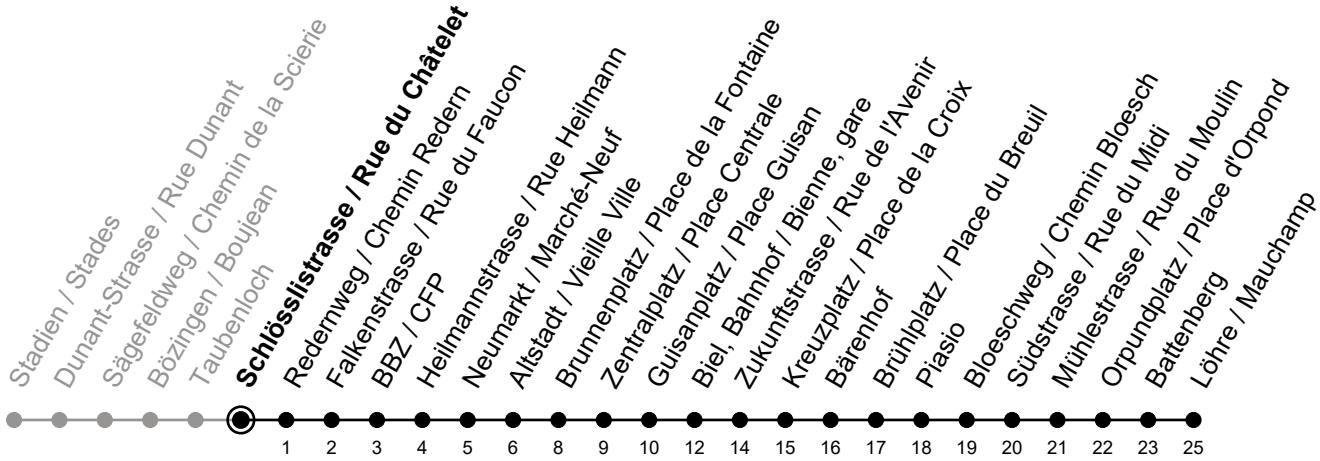

Schlösslistrasse / Rue du Châtelet

Richtung / Direction

Löhre / Mauchamp

Aktuelle Meldungen
Info trafic

gültig von 10.12.2023 bis 14.12.2024 / valable du 10.12.2023 au 14.12.2024

Ungefähre Reisezeit in Minuten / Durée approximative du trajet en minutes

🕒	Montag - Freitag Lundi - Vendredi	Samstag Samedi	Sonntag Dimanche	Ferien Vacances
5	25 35 45 55	29	29	25 35 45 55
6	05 13 21 28 36 43 51 58	02 23 38 53	02 23 38 53	05 15 25 35 45 55
7	06 13 21 28 36 43 51 58	08 23 38 53	08 23 38 53	05 15 25 35 45 55
8	06 15 25 35 45 55	05 15 25 35 45 55	08 23 38 53	05 15 25 35 45 55
9	05 15 25 35 45 55	05 15 25 35 45 55	08 23 38 53	05 15 25 35 45 55
10	05 15 25 35 45 55	05 15 25 35 45 55	08 23 38 53	05 15 25 35 45 55
11	05 15 25 35 45 55	05 15 25 35 45 55	05 15 25 35 45 55	05 15 25 35 45 55
12	05 15 25 35 45 55	05 15 25 35 45 55	05 15 25 35 45 55	05 15 25 35 45 55
13	05 15 25 35 45 55	05 15 25 35 45 55	05 15 25 35 45 55	05 15 25 35 45 55
14	05 15 25 35 45 55	05 15 25 35 45 55	05 15 25 35 45 55	05 15 25 35 45 55
15	05 15 25 35 43 51 58	05 15 25 35 45 55	05 15 25 35 45 55	05 15 25 35 45 55
16	06 13 21 28 36 43 51 58	05 15 25 35 45 55	05 15 25 35 45 55	05 15 25 35 45 55
17	06 13 21 28 36 43 51 58	05 15 25 35 45 55	05 15 25 35 45 55	05 15 25 35 45 55
18	06 15 25 35 45 55	05 15 25 35 45 55	05 15 25 38 53	05 15 25 35 45 55
19	05 15 25 35 45 55	05 15 25 35 45 55	08 23 38 53	05 15 25 35 45 55
20	08 23 38 53	08 23 38 53	08 23 38 53	08 23 38 53
21	08 23 38 53	08 23 38 53	08 23 38 53	08 23 38 53
22	08 23 38 53	08 23 38 53	08 23 38 53	08 23 38 53
23	08 23 38 53	08 23 38 53	08 23 38 53	08 23 38 53
0	39 [Ⓜ]	39		39 [Ⓜ]

Ferienfahrplan / Horaires de vacances: gültig von Montag bis Freitag / valable du lundi au vendredi, 27.12.2023-05.01.2024 und / et 08.07.2024-09.08.2024

Ⓜ = verkehrt nur Freitag / ne circule que vendredi