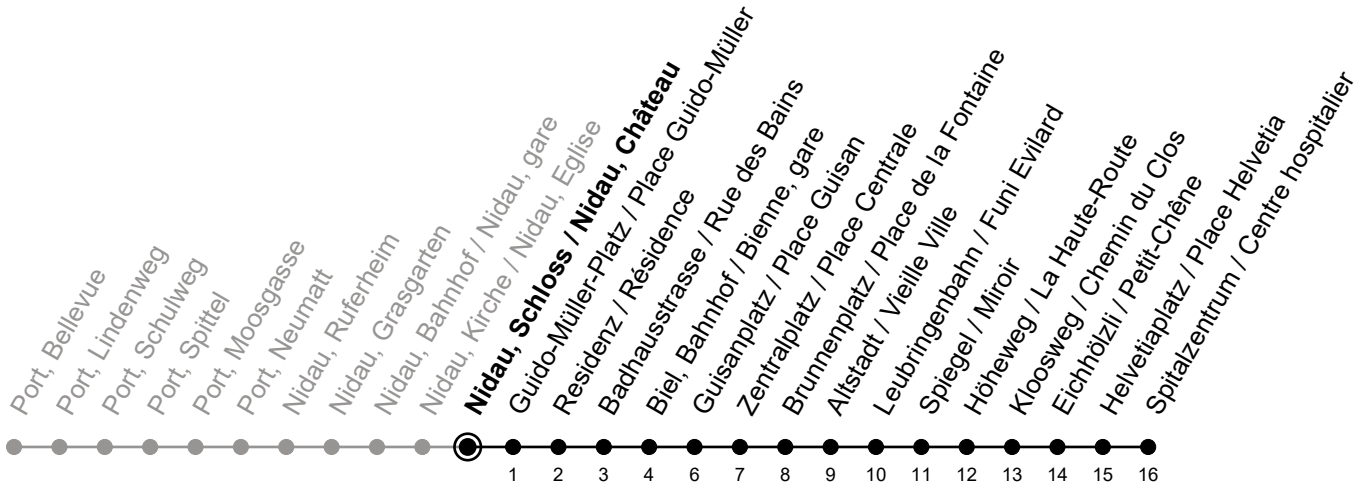

Nidau, Schloss / Nidau, Château

6

Richtung / Direction

Spitalzentrum / Centre hospitalier

Aktuelle Meldungen
Info trafic

gültig von 10.12.2023 bis 14.12.2024 / valable du 10.12.2023 au 14.12.2024

Ungefähre Reisezeit in Minuten / Durée approximative du trajet en minutes

🕒	Montag - Freitag Lundi - Vendredi	Samstag Samedi	Sonntag Dimanche
5	34	59	59
6	04 19 34 49	29 59	29 59
7	04 19 34 49	29 52	29 59
8	04 19 34 49	19 34 49	29 59
9	04 19 34 49	04 19 34 49	29 59
10	04 19 34 49	04 19 34 49	29 52
11	04 19 34 49	04 19 34 49	19 34 49
12	04 19 34 49	04 19 34 49	04 19 34 49
13	04 19 34 49	04 19 34 49	04 19 34 49
14	04 19 34 49	04 19 34 49	04 19 34 49
15	04 19 34 49	04 19 34 49	04 19 34 49
16	04 19 34 49	04 19 34 49	04 19 34 49
17	04 19 34 49	04 19 34 49	04 19 34 49
18	04 19 34 49	04 19 34 49	04 19 34 49
19	04 19 34 49	04 19 34 45 59	04 19 34 47 59
20	04 19 34 49	15 29 59	17 29 59
21	04 15 29 45 59	29 59	29 59
22	29 59	29 59	29 59
23	29 59	29 59	29 59
0	22 39	22 39	24 39

Bemerkungen / Remarques

Sonntagsfahrplan / Horaire du dimanche: 25.12., 26.12., 1.1., 2.1.,
Karfreitag / Ve. Saint, Ostermontag / Lu. de Pâques, Auffahrt / Ascension,
Pfingstmontag / Lu. de Pentecôte, 1. August / 1er août