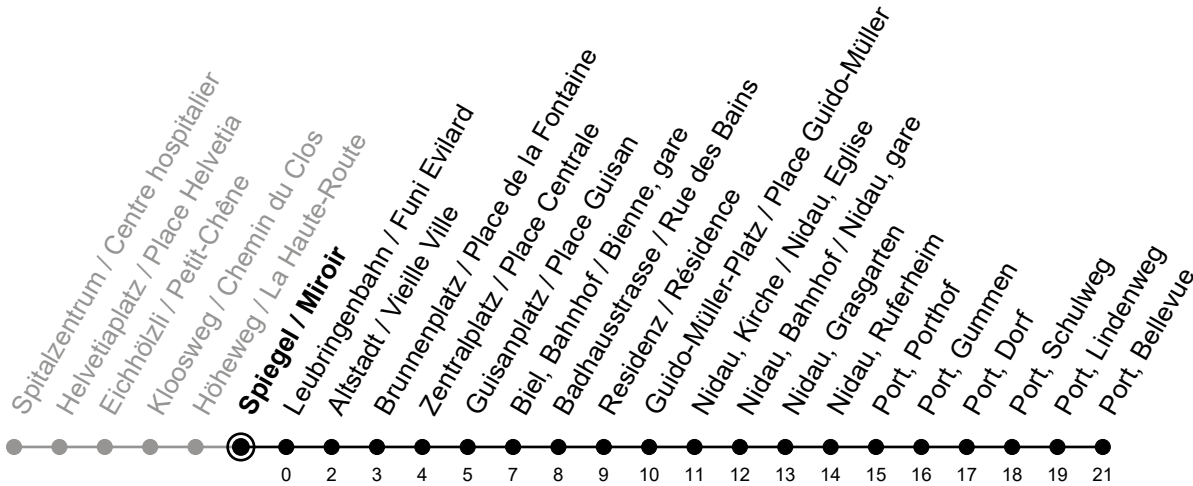

## Spiegel / Miroir

6

Richtung / Direction

## Port, Bellevue

Aktuelle Meldungen  
Info trafic

gültig von 10.12.2023 bis 14.12.2024 / valable du 10.12.2023 au 14.12.2024

Ungefähre Reisezeit in Minuten / Durée approximative du trajet en minutes

🕒	Montag - Freitag Lundi - Vendredi	Samstag Samedi	Sonntag Dimanche
5	28 58	56	56
6	13 28 43 58	26 56	26 56
7	13 28 43 58	26 58	26 56
8	13 28 43 58	13 28 43 58	26 56
9	13 28 43 58	13 28 43 58	26 56
10	13 28 43 58	13 28 43 58	26 58
11	13 28 43 58	13 28 43 58	13 28 43 58
12	13 28 43 58	13 28 43 58	13 28 43 58
13	13 28 43 58	13 28 43 58	13 28 43 58
14	13 28 43 58	13 28 43 58	13 28 43 58
15	13 28 43 58	13 28 43 58	13 28 43 58
16	13 28 43 58	13 28 43 58	13 28 43 58
17	13 28 43 58	13 28 43 58	13 28 43 58
18	13 28 43 58	13 28 43 58	13 28 43 58
19	13 28 43 58	13 28 43 58	13 28 43 58
20	13 28 43 58	26 56	26 56
21	13 28 56	26 56	26 56
22	26 56	26 56	26 56
23	26 56	26 56	26 56
0	20	20	20

**Bemerkungen / Remarques**

Sonntagsfahrplan / Horaire du dimanche: 25.12., 26.12., 1.1., 2.1.,  
Karfreitag / Ve. Saint, Ostermontag / Lu. de Pâques, Auffahrt / Ascension,  
Pfingstmontag / Lu. de Pentecôte, 1. August / 1er août