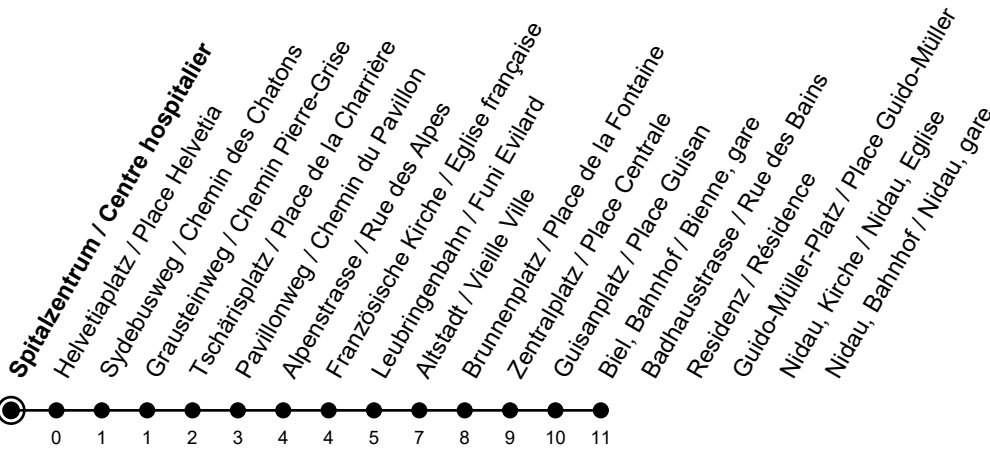

Spitalzentrum / Centre hospitalier

5

Richtung / Direction

Nidau, Bahnhof / Nidau, gare

Aktuelle Meldungen
Info trafic

gültig von 10.12.2023 bis 14.12.2024 / valable du 10.12.2023 au 14.12.2024

Ungefähre Reisezeit in Minuten / Durée approximative du trajet en minutes

	Montag - Freitag Lundi - Vendredi	Samstag Samedi	Sonntag Dimanche	Ferien Vacances
6	02 ^② 17 ^② 32 ^② 47 ^②	07 37	07 37	02 17 32 47
7	02 ^② 17 ^② 32 ^② 47 ^②	07 37	07 37	02 17 32 47
8	02 ^② 17 32 47	02 17 32 47	07 37	02 17 32 47
9	02 17 32 47	02 17 32 47	07 37	02 17 32 47
10	02 17 32 47	02 17 32 47	07 32	02 17 32 47
11	02 17 32 47	02 17 32 47	02 17 32 47	02 17 32 47
12	02 17 32 47	02 17 32 47	02 17 32 47	02 17 32 47
13	02 17 32 47	02 17 32 47	02 17 32 47	02 17 32 47
14	02 17 32 47	02 17 32 47	02 17 32 47	02 17 32 47
15	02 17 32 ^② 47 ^②	02 17 32 47	02 17 32 47	02 17 32 47
16	02 ^② 17 ^② 32 ^② 47 ^②	02 17 32 47	02 17 32 47	02 17 32 47
17	02 ^② 17 ^② 32 ^② 47 ^②	02 17 32 47	02 17 32 47	02 17 32 47
18	02 ^② 17 32 47	02 17 32 47	02 17 32 47	02 17 32 47
19	02 17 32 47	02 17 32 47	02 17 32 47	02 17 32 47
20	02 17 32 47	07 37	07 37	02 17 32 47
21	02 17 37	07 37	07 37	02 17 37
22	07 37	07 37	07 37	07 37
23	07 37	07 37	07 37	07 37

Ferienfahrplan / Horaires de vacances: gültig von Montag bis Freitag / valable du lundi au vendredi,
27.12.2023-05.01.2024 und / et 08.07.2024-09.08.2024