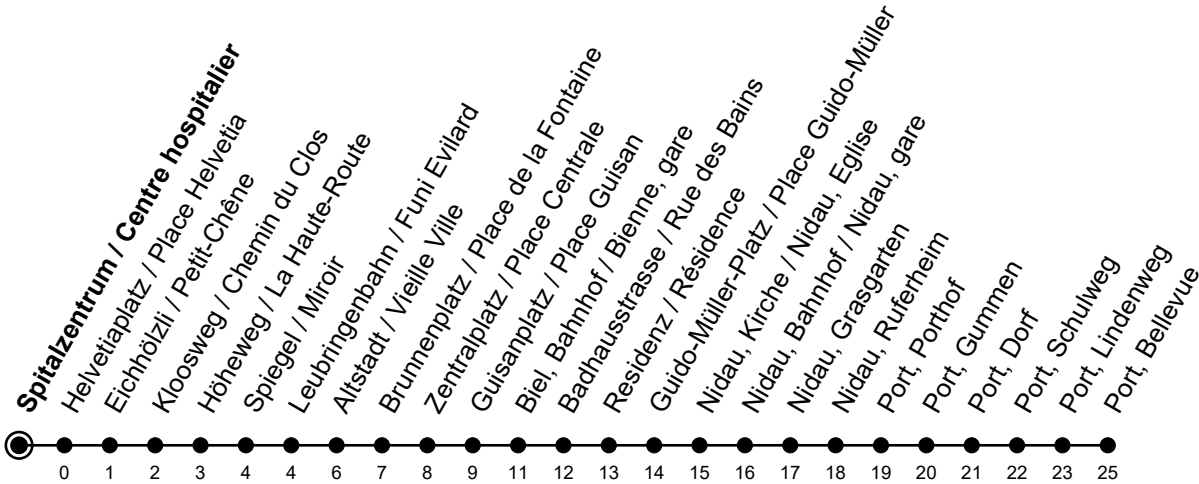

Spitalzentrum / Centre hospitalier

6

Richtung / Direction

Port, Bellevue

Aktuelle Meldungen
Info trafic

gültig von 10.12.2023 bis 14.12.2024 / valable du 10.12.2023 au 14.12.2024

Ungefähre Reisezeit in Minuten / Durée approximative du trajet en minutes

	Montag - Freitag Lundi - Vendredi	Samstag Samedi	Sonntag Dimanche
5	24 54	53	53
6	09 24 39 54	23 53	23 53
7	09 24 39 54	23 54	23 53
8	09 24 39 54	09 24 39 54	23 53
9	09 24 39 54	09 24 39 54	23 53
10	09 24 39 54	09 24 39 54	23 54
11	09 24 39 54	09 24 39 54	09 24 39 54
12	09 24 39 54	09 24 39 54	09 24 39 54
13	09 24 39 54	09 24 39 54	09 24 39 54
14	09 24 39 54	09 24 39 54	09 24 39 54
15	09 24 39 54	09 24 39 54	09 24 39 54
16	09 24 39 54	09 24 39 54	09 24 39 54
17	09 24 39 54	09 24 39 54	09 24 39 54
18	09 24 39 54	09 24 39 54	09 24 39 54
19	09 24 39 54	09 24 39 54	09 24 39 54
20	09 24 39 54	23 53	23 53
21	09 24 53	23 53	23 53
22	23 53	23 53	23 53
23	23 53	23 53	23 53
0	17	17	17

Bemerkungen / Remarques

Sonntagsfahrplan / Horaire du dimanche: 25.12., 26.12., 1.1., 2.1.,
Karfreitag / Ve. Saint, Ostermontag / Lu. de Pâques, Auffahrt / Ascension,
Pfingstmontag / Lu. de Pentecôte, 1. August / 1er août