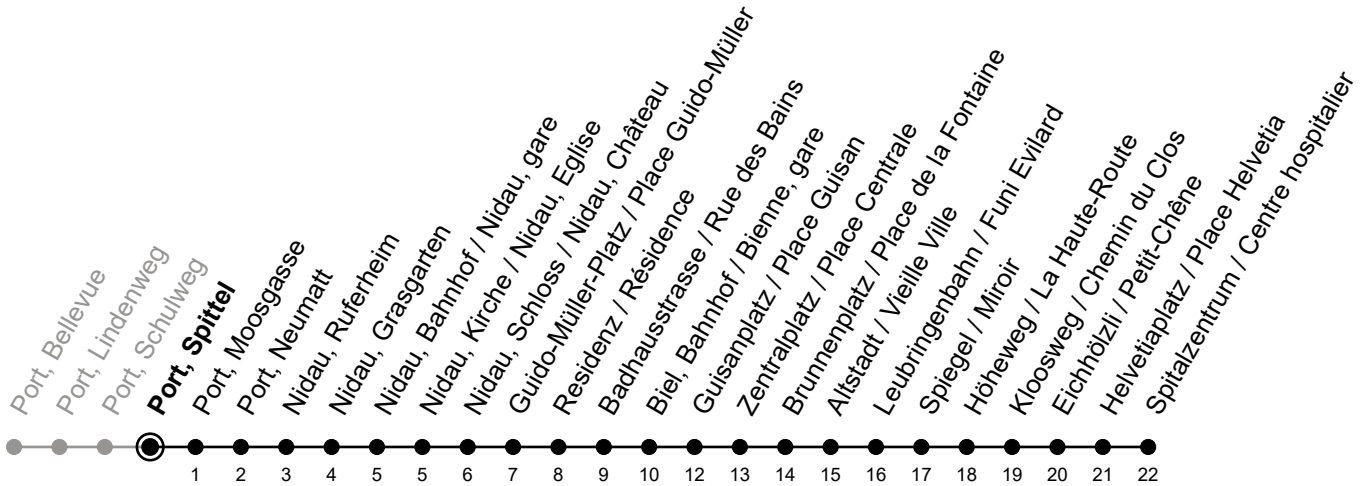

Port, Spittel

6

Richtung / Direction

Spitalzentrum / Centre hospitalier

Aktuelle Meldungen
Info trafic

gültig von 10.12.2023 bis 14.12.2024 / valable du 10.12.2023 au 14.12.2024

Ungefähre Reisezeit in Minuten / Durée approximative du trajet en minutes

🕒	Montag - Freitag Lundi - Vendredi	Samstag Samedi	Sonntag Dimanche
5	28 58	55	55
6	13 28 43 58	25 55	25 55
7	13 28 43 58	25 48	25 55
8	13 28 43 58	13 28 43 58	25 55
9	13 28 43 58	13 28 43 58	25 55
10	13 28 43 58	13 28 43 58	25 48
11	13 28 43 58	13 28 43 58	13 28 43 58
12	13 28 43 58	13 28 43 58	13 28 43 58
13	13 28 43 58	13 28 43 58	13 28 43 58
14	13 28 43 58	13 28 43 58	13 28 43 58
15	13 28 43 58	13 28 43 58	13 28 43 58
16	13 28 43 58	13 28 43 58	13 28 43 58
17	13 28 43 58	13 28 43 58	13 28 43 58
18	13 28 43 58	13 28 43 58	13 28 43 58
19	13 28 43 58	13 28 40 55	13 28 42 55
20	13 28 43 58	10 25 55	12 25 55
21	10 25 40 55	25 55	25 55
22	25 55	25 55	25 55
23	25 55	25 55	25 55
0	17	17	19

Bemerkungen / Remarques

Sonntagsfahrplan / Horaire du dimanche: 25.12., 26.12., 1.1., 2.1.,
Karfreitag / Ve. Saint, Ostermontag / Lu. de Pâques, Auffahrt / Ascension,
Pfingstmontag / Lu. de Pentecôte, 1. August / 1er août