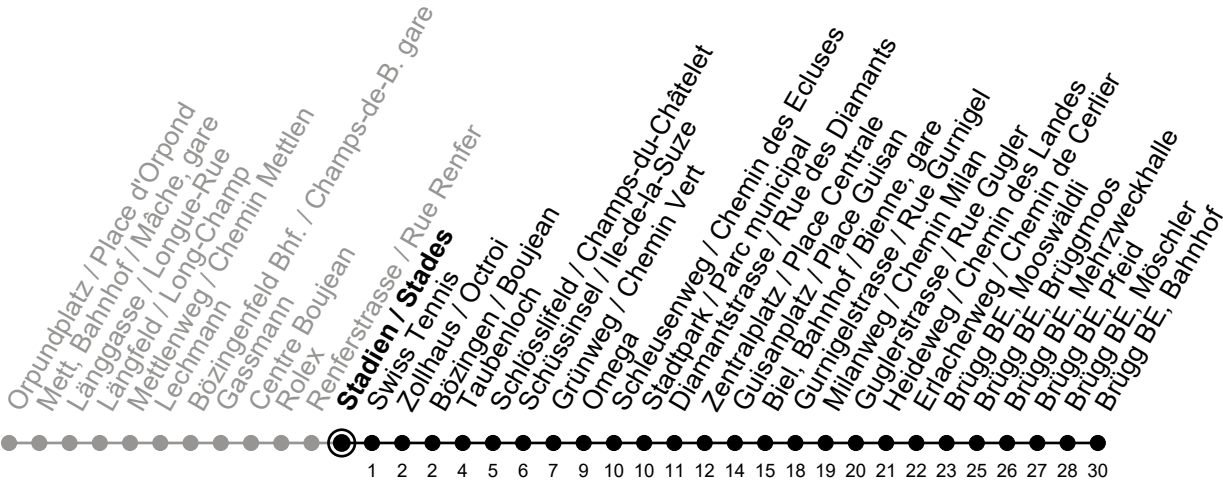

# 2

Richtung / Direction

## Brügg BE, Bahnhof

Aktuelle Meldungen  
Info trafic

gültig von 10.12.2023 bis 14.12.2024 / valable du 10.12.2023 au 14.12.2024

Ungefähre Reisezeit in Minuten / Durée approximative du trajet en minutes

	Montag - Freitag Lundi - Vendredi	Samstag Samedi	Sonntag Dimanche
4	53		
5	23 38 53	23 53	23 53
6	08 16 26 36 46 56	08 23 38 53	08 23 38 53
7	06 16 26 36 46 56	08 23 38 53	08 23 38 53
8	06 16 26 36 46 56	06 16 26 36 46 56	08 23 38 53
9	06 16 26 36 46 56	06 16 26 36 46 56	08 23 38 53
10	06 16 26 36 46 56	06 16 26 36 46 56	08 23 38 53
11	06 16 26 36 46 56	06 16 26 36 46 56	08 23 38 53
12	06 16 26 36 46 56	06 16 26 36 46 56	08 23 38 53
13	06 16 26 36 46 56	06 16 26 36 46 56	08 23 38 53
14	06 16 26 36 46 56	06 16 26 36 46 56	08 23 38 53
15	06 16 26 36 46 56	06 16 26 36 46 56	08 23 38 53
16	06 16 26 36 46 56	06 16 26 36 46 56	08 23 38 53
17	06 16 26 36 46 56	06 16 26 36 46 56	08 23 38 53
18	06 16 26 36 46 56	06 16 26 36 46 56	08 23 38 53
19	06 16 26 36 46 56	06 16 26 36 46 56	08 23 38 53
20	06 <sup>②</sup> 10 <sup>①</sup> 16 <sup>②</sup> 23 <sup>①</sup> 26 <sup>②</sup> 36 <sup>②</sup> 38 <sup>①</sup> 46 <sup>②</sup> 53 <sup>①</sup> 56 <sup>②</sup>	10 23 38 53	08 23 38 53
21	08 <sup>①</sup> 10 <sup>②</sup> 23 38 53	08 23 38 53	08 23 38 53
22	08 23 38 53	08 23 38 53	08 23 38 53
23	08 38	08 38	08 38
0			

② = verkehrt nur Freitag / ne circule que vendredi

① = verkehrt nur Montag-Donnerstag / ne circule que lundi-jeudi