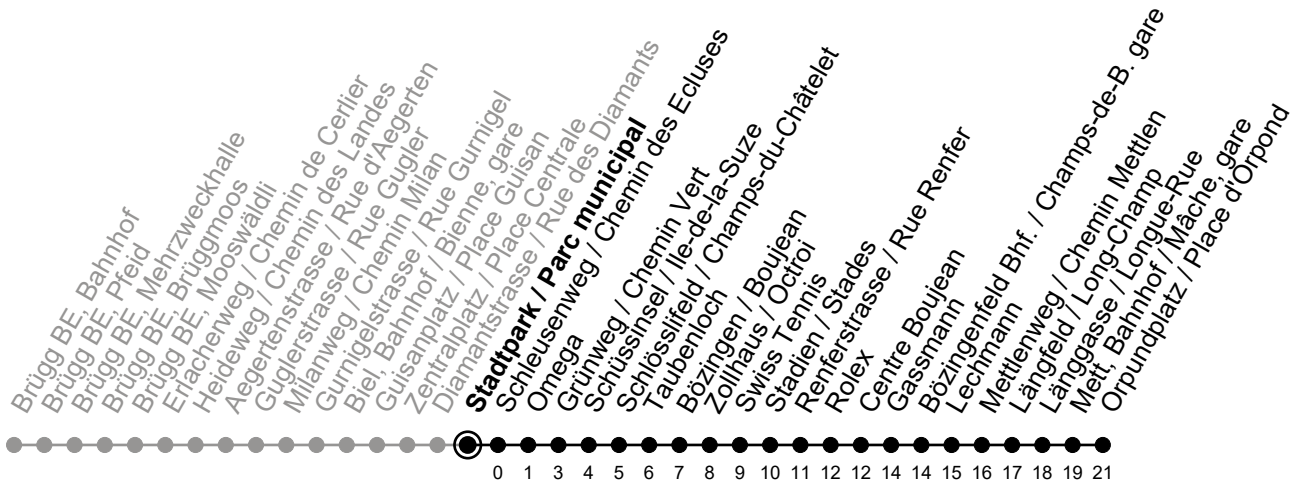

Stadtpark / Parc municipal

2

Richtung / Direction

Orpundplatz / Place d'Orpond

Aktuelle Meldungen
Info trafic

gültig von 10.12.2023 bis 14.12.2024 / valable du 10.12.2023 au 14.12.2024

Ungefähre Reisezeit in Minuten / Durée approximative du trajet en minutes

	Montag - Freitag Lundi - Vendredi	Samstag Samedi	Sonntag Dimanche
4	27		
5	37 52	37	37
6	07 22 37 47 57	07 22 37 52	07 22 37 52
7	07 17 27 37 47 57	07 22 37 52	07 22 37 52
8	10 20 30 40 50	10 20 30 40 50	07 22 37 52
9	00 10 20 30 40 50	00 10 20 30 40 50	07 22 37 52
10	00 10 20 30 40 50	00 10 20 30 40 50	07 22 37 52
11	00 10 20 30 40 50	00 10 20 30 40 50	07 22 37 52
12	00 10 20 30 40 50	00 10 20 30 40 50	07 22 37 52
13	00 10 20 30 40 50	00 10 20 30 40 50	07 22 37 52
14	00 10 20 30 40 50	00 10 20 30 40 50	07 22 37 52
15	00 10 20 30 40 50	00 10 20 30 40 50	07 22 37 52
16	00 10 20 30 40 50	00 10 20 30 40 50	07 22 37 52
17	00 10 20 30 40 50	00 10 20 30 40 50	07 22 37 52
18	00 10 20 30 40 50	00 10 20 30 40 50	07 22 37 52
19	00 10 20 30 40 50	00 10 20 30 40 50	07 22 37 52
20	00 10 20 ^② 22 ^① 30 ^② 37 ^① 40 ^② 50 ^② 52 ^①	00 10 22 37 52	07 22 37 52
21	00 ^② 07 ^① 10 ^② 22 37 52	07 22 37 52	07 22 37 52
22	07 22 37 52	07 22 37 52	07 22 37 52
23	07 22 52	07 22 52	07 22 52
0			

Bemerkungen / Remarques

Sonntagsfahrplan / Horaire du dimanche: 25.12., 26.12., 1.1., 2.1.,
Karfreitag / Ve. Saint, Ostermontag / Lu. de Pâques, Auffahrt / Ascension,
Pfingstmontag / Lu. de Pentecôte, 1. August / 1er août

② = verkehrt nur Freitag / ne circule que vendredi

① = verkehrt nur Montag-Donnerstag / ne circule que lundi-jeudi