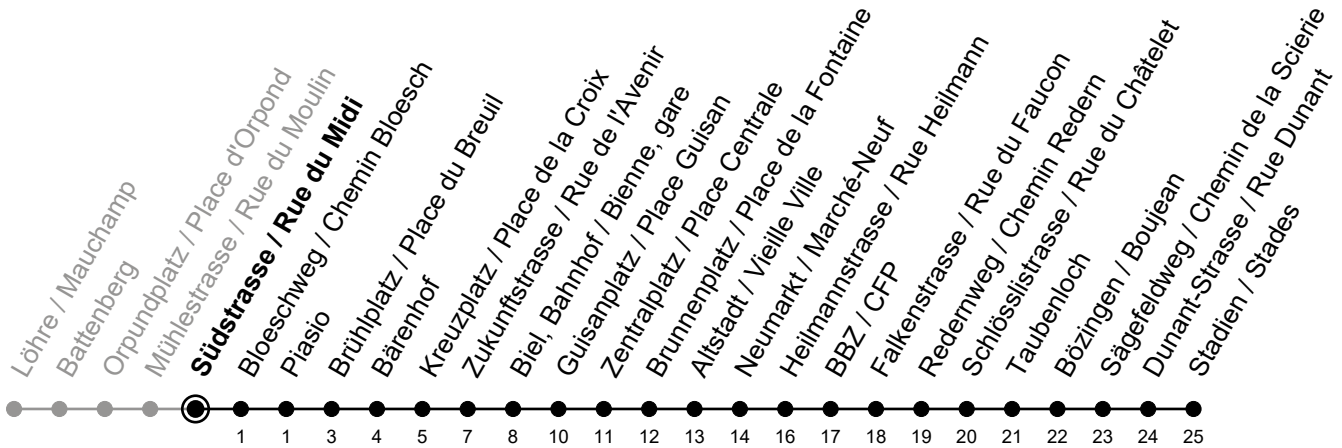

Südstrasse / Rue du Midi

Richtung / Direction

Stadien / Stades

Aktuelle Meldungen
Info trafic

gültig von 10.12.2023 bis 14.12.2024 / valable du 10.12.2023 au 14.12.2024

Ungefähre Reisezeit in Minuten / Durée approximative du trajet en minutes

	Montag - Freitag Lundi - Vendredi	Samstag Samedi	Sonntag Dimanche	Ferien Vacances
5	29 40 50	31 54	31 54	29 40 50
6	00 10 20 30 38 45 53	20 35 50	20 35 50	00 10 20 30 40 50
7	00 08 15 23 30 38 45 53	05 20 35 50	05 20 35 50	00 10 20 30 40 50
8	00 08 15 23 30 40 50	05 18 30 40 50	05 20 35 50	00 10 20 30 40 50
9	00 10 20 30 40 50	00 10 20 30 40 50	05 20 35 50	00 10 20 30 40 50
10	00 10 20 30 40 50	00 10 20 30 40 50	05 20 35 50	00 10 20 30 40 50
11	00 10 20 30 40 50	00 10 20 30 40 50	05 18 30 40 50	00 10 20 30 40 50
12	00 10 20 30 40 50	00 10 20 30 40 50	00 10 20 30 40 50	00 10 20 30 40 50
13	00 10 20 30 40 50	00 10 20 30 40 50	00 10 20 30 40 50	00 10 20 30 40 50
14	00 10 20 30 40 50	00 10 20 30 40 50	00 10 20 30 40 50	00 10 20 30 40 50
15	00 10 20 30 40 50	00 10 20 30 40 50	00 10 20 30 40 50	00 10 20 30 40 50
16	00 08 15 23 30 38 45 53	00 10 20 30 40 50	00 10 20 30 40 50	00 10 20 30 40 50
17	00 08 15 23 30 38 45 53	00 10 20 30 40 50	00 10 20 30 40 50	00 10 20 30 40 50
18	00 10 20 30 40 50	00 10 20 30 40 50	00 10 20 30 40 50	00 10 20 30 40 50
19	00 10 20 30 40 50	00 10 20 30 40 50	05 20 35 50	00 10 20 30 40 50
20	00 10 20 35 50	02 12 22 35 50	05 20 35 50	00 10 20 35 50
21	05 20 35 50	05 20 35 50	05 20 35 50	05 20 35 50
22	05 20 35 50	05 20 35 50	05 20 35 50	05 20 35 50
23	05 20 50	05 20 50	05 20 50	05 20 50
0	20	20	20	20

Bemerkungen / Remarques

Sonntagsfahrplan / Horaire du dimanche: 25.12., 26.12., 1.1., 2.1.,
Karfreitag / Ve. Saint, Ostermontag / Lu. de Pâques, Auffahrt / Ascension,
Pfingstmontag / Lu. de Pentecôte, 1. August / 1er août

Ferienfahrplan / Horaires de vacances: gültig von Montag bis Freitag / valable du lundi au vendredi,
27.12.2023-05.01.2024 und / et 08.07.2024-09.08.2024