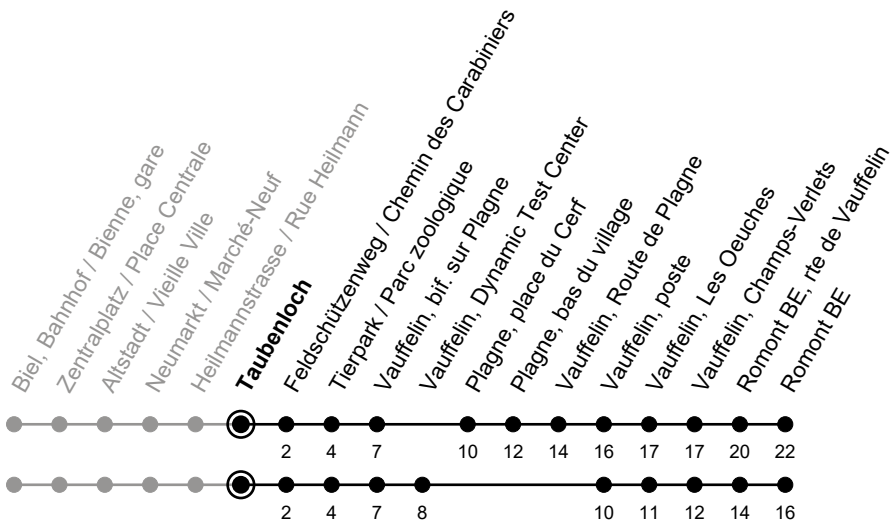

Taubenloch

71

Richtung / Direction

Romont BE

Aktuelle Meldungen
Info trafic

gültig von 10.12.2023 bis 14.12.2024 / valable du 10.12.2023 au 14.12.2024

Ungefähre Reisezeit in Minuten / Durée approximative du trajet en minutes

	Montag - Freitag Lundi - Vendredi	Samstag Samedi	Sonntag Dimanche
5			
6	22 ^①		
7	22 ^①		
8			
9	57	57	57
10	57		
11		57	57
12	07		
13	57	57	57
14			
15	57	57	57
16	57	57	57
17	57	57	57
18	57		
19			
20			
21			
22			
23			
0			

Bemerkungen / Remarques

Sonntagsfahrplan / Horaire du dimanche: 25.12., 26.12., 1.1., 2.1.,
Karfreitag / Ve. Saint, Ostermontag / Lu. de Pâques, Auffahrt / Ascension,
Pfingstmontag / Lu. de Pentecôte, 1. August / 1er août