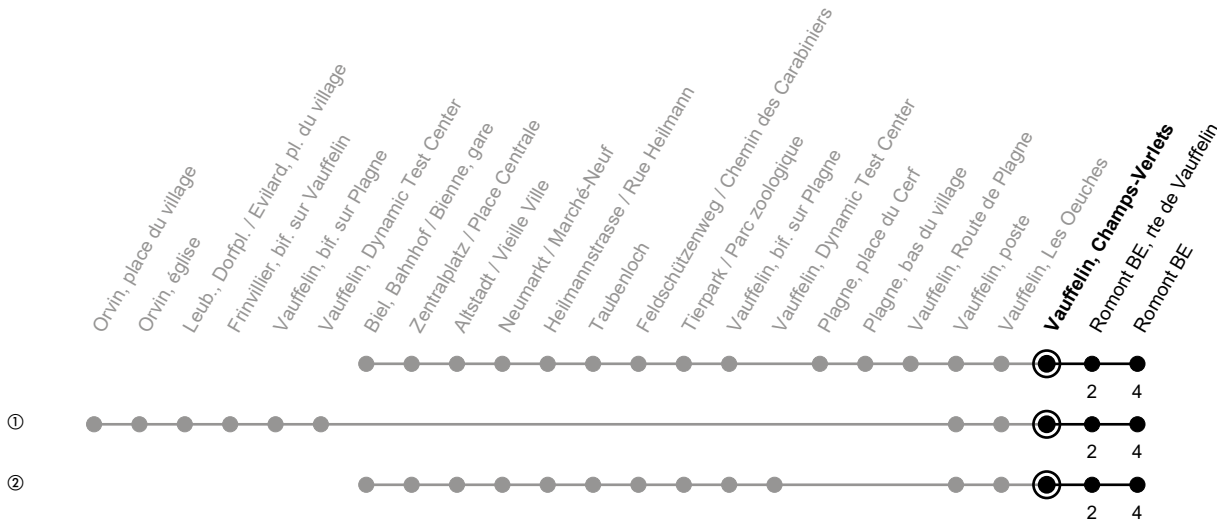

# 71

Richtung / Direction

## Romont BE

Aktuelle Meldungen  
Info trafic

gültig von 10.12.2023 bis 14.12.2024 / valable du 10.12.2023 au 14.12.2024

Ungefähre Reisezeit in Minuten / Durée approximative du trajet en minutes

	Montag - Freitag Lundi - Vendredi	Samstag Samedi	Sonntag Dimanche
5	35 <sup>①</sup>		
6	34 <sup>②</sup>	35 <sup>①</sup>	
7	34 <sup>②</sup>		
8		00 <sup>①</sup>	00 <sup>①</sup>
9			
10	15	15	15
11	15		
12	25	15	15
13			
14	15	15	15
15			
16	15	15	15
17	15	15	15
18	15	15	15
19	15		
20	28 <sup>①</sup>	28 <sup>①</sup>	28 <sup>①</sup>
21			
22			
23	58 <sup>②①</sup>	58 <sup>①</sup>	
0			

② = verkehrt nur Freitag / ne circule que vendredi