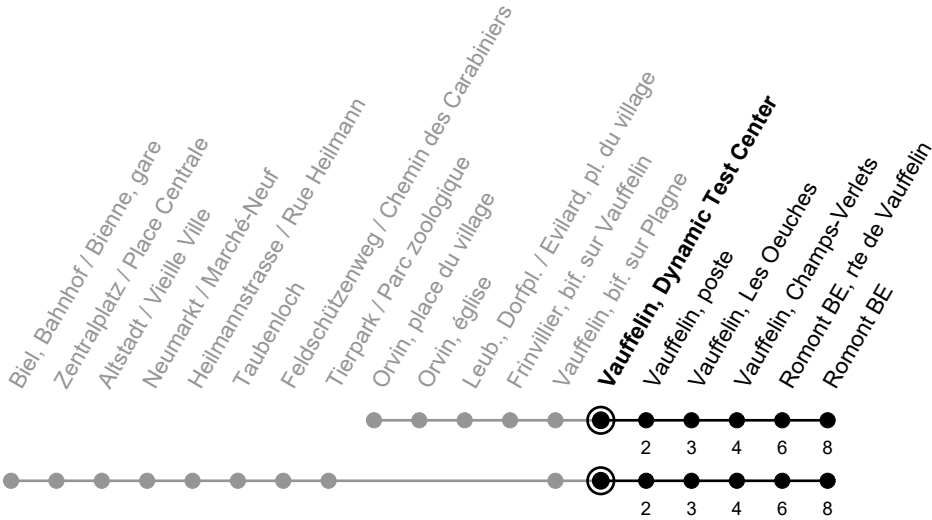

Vauffelin, Dynamic Test Center

71

Richtung / Direction

Romont BE

Aktuelle Meldungen
Info trafic

gültig von 10.12.2023 bis 14.12.2024 / valable du 10.12.2023 au 14.12.2024

Ungefähre Reisezeit in Minuten / Durée approximative du trajet en minutes

	Montag - Freitag Lundi - Vendredi	Samstag Samedi	Sonntag Dimanche
5	31		
6	30 ^①	31	
7	30 ^①	56	56
8			
9			
10			
11			
12			
13			
14			
15			
16			
17			
18			
19			
20	24	24	24
21			
22			
23	54 ^②	54	
0			

② = verkehrt nur Freitag / ne circule que vendredi