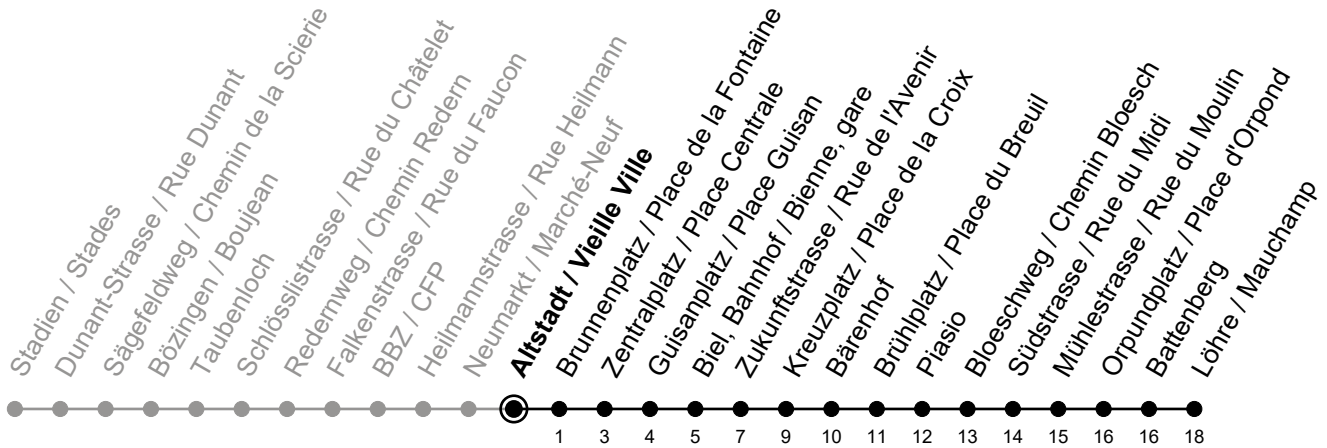

Altstadt / Vieille Ville

Richtung / Direction

Löhre / Mauchamp

gültig von 15.12.2024 bis 13.12.2025 / valable du 15.12.2024 au 13.12.2025

Abfahrten in Echtzeit
Départs en temps réel

Ungefähre Reisezeit in Minuten / Durée approximative du trajet en minutes

	Montag - Freitag Lundi - Vendredi	Samstag Samedi	Sonntag Dimanche	Ferien Vacances
5	31 41 51	33	33	31 41 51
6	01 11 19 27 34 42 49 57	07 28 43 58	07 28 43 58	01 11 21 31 41 51
7	04 12 19 27 34 42 49 57	13 28 43 58	13 28 43 58	01 11 21 31 41 51
8	04 12 21 31 41 51	11 21 31 41 51	13 28 43 58	01 11 21 31 41 51
9	01 11 21 31 41 51	01 11 21 31 41 51	13 28 43 58	01 11 21 31 41 51
10	01 11 21 31 41 51	01 11 21 31 41 51	13 28 43 58	01 11 21 31 41 51
11	01 11 21 31 41 51	01 11 21 31 41 51	11 21 31 41 51	01 11 21 31 41 51
12	01 11 21 31 41 51	01 11 21 31 41 51	01 11 21 31 41 51	01 11 21 31 41 51
13	01 11 21 31 41 51	01 11 21 31 41 51	01 11 21 31 41 51	01 11 21 31 41 51
14	01 11 21 31 41 51	01 11 21 31 41 51	01 11 21 31 41 51	01 11 21 31 41 51
15	01 11 21 31 41 49 57	01 11 21 31 41 51	01 11 21 31 41 51	01 11 21 31 41 51
16	04 12 19 27 34 42 49 57	01 11 21 31 41 51	01 11 21 31 41 51	01 11 21 31 41 51
17	04 12 19 27 34 42 49 57	01 11 21 31 41 51	01 11 21 31 41 51	01 11 21 31 41 51
18	04 12 21 31 41 51	01 11 21 31 41 51	01 11 21 31 43 58	01 11 21 31 41 51
19	01 11 21 31 41 51	01 11 21 31 41 51	13 28 43 58	01 11 21 31 41 51
20	01 13 28 43 58	01 13 28 43 58	13 28 43 58	01 13 28 43 58
21	13 28 43 58	13 28 43 58	13 28 43 58	13 28 43 58
22	13 28 43 58	13 28 43 58	13 28 43 58	13 28 43 58
23	13 28 43 58	13 28 43 58	13 28 43 58	13 28 43 58
0	44 ^A _B	44 _B		44 ^A _B

Ferienfahrplan / Horaires de vacances: gültig von Montag bis Freitag / valable du lundi au vendredi, 23.12.2024-03.01.2025 und / et 07.07.2025-15.08.2025

A = verkehrt nur Freitag / ne circule que vendredi

B = fährt bis Biel, Bahnhof / Bienne, gare
circule jusqu'à Biel, Bahnhof / Bienne, gare