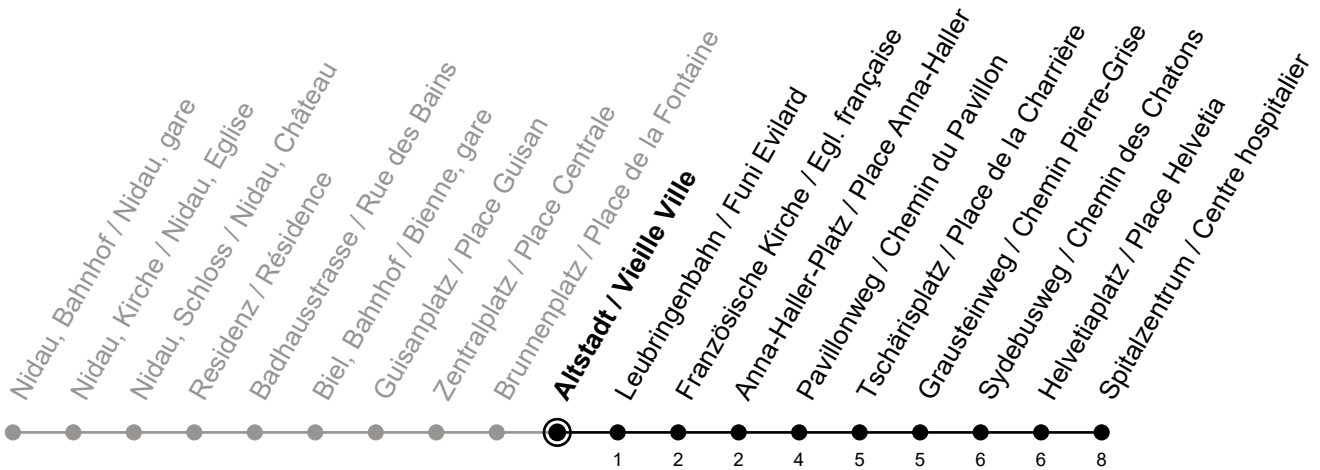

Altstadt / Vieille Ville

5

Richtung / Direction

Spitalzentrum / Centre hospitalier

gültig von 15.12.2024 bis 13.12.2025 / valable du 15.12.2024 au 13.12.2025

Abfahrten in Echtzeit
Départs en temps réel

Ungefähre Reisezeit in Minuten / Durée approximative du trajet en minutes

🕒	Montag - Freitag Lundi - Vendredi	Samstag Samedi	Sonntag Dimanche
5	49	51	51
6	04 19 34 49	21 51	21 51
7	04 19 34 49	21 51	21 51
8	04 19 34 49	04 19 34 49	21 51
9	04 19 34 49	04 19 34 49	21 51
10	04 19 34 49	04 19 34 49	21 49
11	04 19 34 49	04 19 34 49	04 19 34 49
12	04 19 34 49	04 19 34 49	04 19 34 49
13	04 19 34 49	04 19 34 49	04 19 34 49
14	04 19 34 49	04 19 34 49	04 19 34 49
15	04 19 34 49	04 19 34 49	04 19 34 49
16	04 19 34 49	04 19 34 49	04 19 34 49
17	04 19 34 49	04 19 34 49	04 19 34 49
18	04 19 34 49	04 19 34 49	04 19 34 49
19	04 19 34 49	04 19 34 51	04 19 34 51
20	04 19 34 49	21 51	21 51
21	04 21 51	21 51	21 51
22	21 51	21 51	21 51
23	21 51	21 51	21 51

Bemerkungen / Remarques

Sonntagsfahrplan / Horaire du dimanche: 25.12., 26.12., 1.1., 2.1.,
Karf Freitag / Ve. Saint, Ostermontag / Lu. de Pâques, Auffahrt / Ascension,
Pfungstmontag / Lu. de Pentecôte, 1. August / 1er août