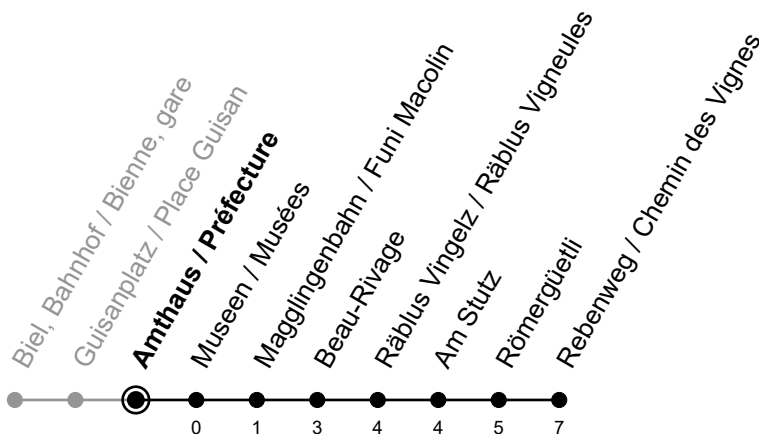

Amthaus / Préfecture

11

Richtung / Direction

Rebenweg / Chemin des Vignes

gültig von 15.12.2024 bis 13.12.2025 / valable du 15.12.2024 au 13.12.2025

Abfahrten in Echtzeit
Départs en temps réel

Ungefähre Reisezeit in Minuten / Durée approximative du trajet en minutes

🕒	Montag - Freitag Lundi - Vendredi	Samstag Samedi	Sonntag Dimanche
5	51		
6	21 51	51	51
7	21 51	21 51	21 51
8	21 51	21 51	21 51
9	21 51	21 51	21 51
10	21 51	21 51	21 51
11	21 51	21 51	21 51
12	21 51	21 51	21 51
13	21 51	21 51	21 51
14	21 51	21 51	21 51
15	21 51	21 51	21 51
16	21 51	21 51	21 51
17	21 51	21 51	21 51
18	21 51	21 51	21 51
19	21 51	21 51	21 51
20	21 51	21 51	21 51
21	21 51	21 51	21 51
22	21 51	21 51	21 51
23			