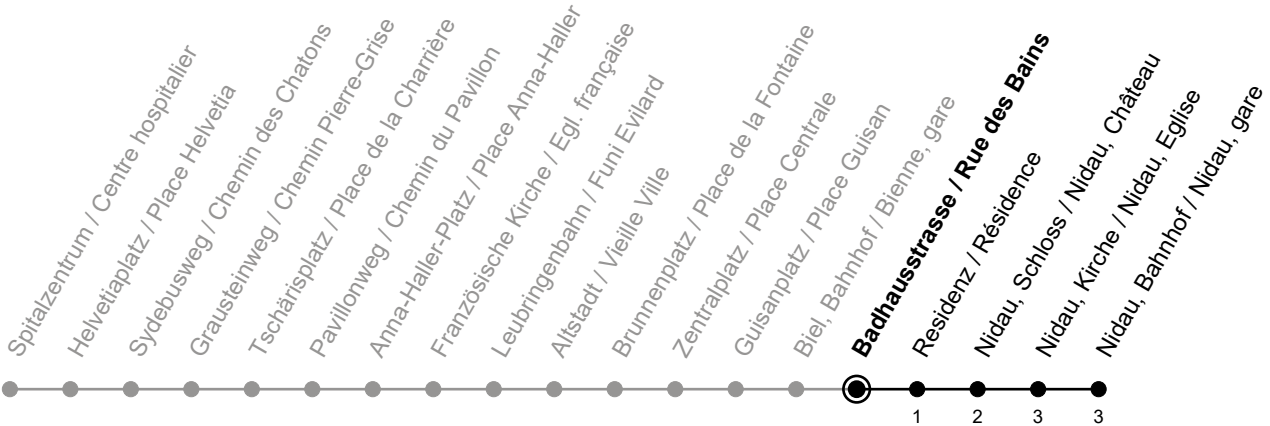

Badhausstrasse / Rue des Bains

5

Richtung / Direction

Nidau, Bahnhof / Nidau, gare

gültig von 15.12.2024 bis 13.12.2025 / valable du 15.12.2024 au 13.12.2025

Abfahrten in Echtzeit
Départs en temps réel

Ungefähre Reisezeit in Minuten / Durée approximative du trajet en minutes

Bemerkungen / Remarques

Sonntagsfahrplan / Horaire du dimanche: 25.12., 26.12., 1.1., 2.1.,
 Karfreitag / Ve. Saint, Ostermontag / Lu. de Pâques, Auffahrt / Ascension,
 Pfingstmontag / Lu. de Pentecôte, 1. August / 1er août

Ferienfahrplan / Horaires de vacances: gültig von Montag bis Freitag / valable du lundi au vendredi,
 23.12.2024-03.01.2025 und / et 07.07.2025-15.08.2025