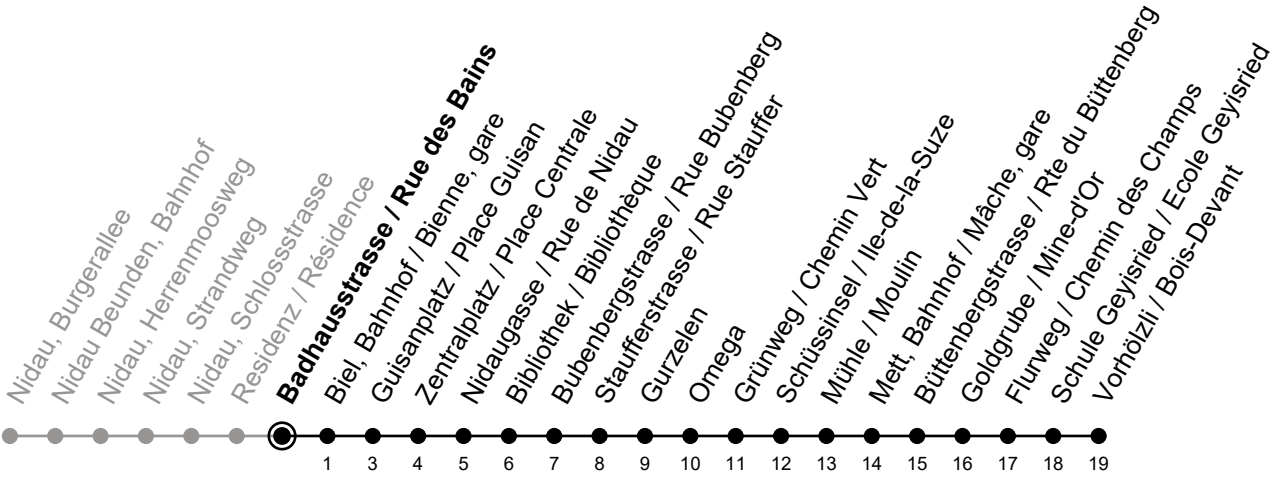

# Badhausstrasse / Rue des Bains

# 4

Richtung / Direction

## Vorhölzli / Bois-Devant

gültig von 15.12.2024 bis 13.12.2025 / valable du 15.12.2024 au 13.12.2025

Abfahrten in Echtzeit  
Départs en temps réel

Ungefähre Reisezeit in Minuten / Durée approximative du trajet en minutes