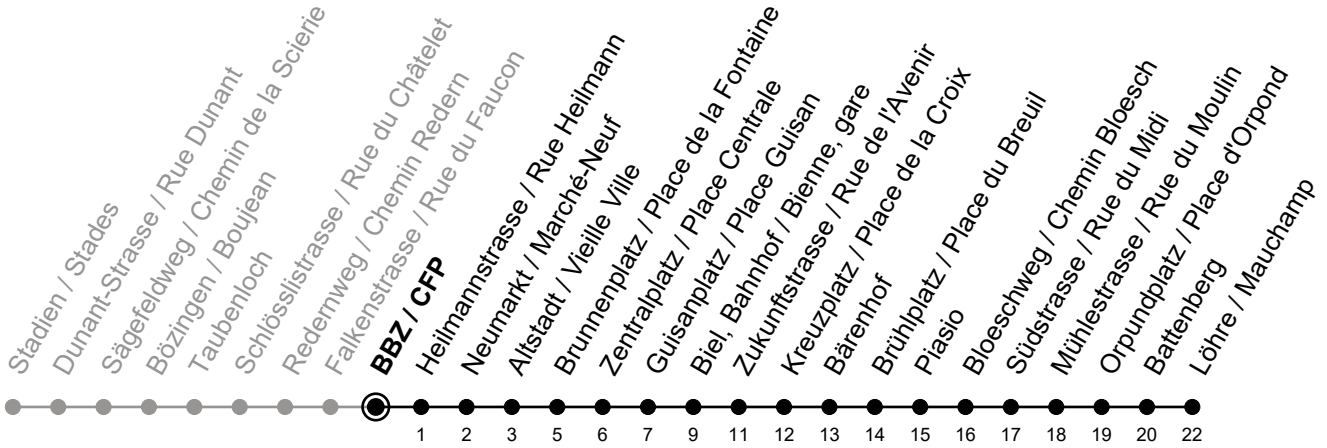

BBZ / CFP

Richtung / Direction

Löhre / Mauchamp

gültig von 15.12.2024 bis 13.12.2025 / valable du 15.12.2024 au 13.12.2025

Abfahrten in Echtzeit
Départs en temps réel

Ungefähre Reisezeit in Minuten / Durée approximative du trajet en minutes

	Montag - Freitag Lundi - Vendredi	Samstag Samedi	Sonntag Dimanche	Ferien Vacances
5	28 38 48 58	30	30	28 38 48 58
6	08 16 24 31 39 46 54	04 25 40 55	04 25 40 55	08 18 28 38 48 58
7	01 09 16 24 31 39 46 54	10 25 40 55	10 25 40 55	08 18 28 38 48 58
8	01 09 18 28 38 48 58	08 18 28 38 48 58	10 25 40 55	08 18 28 38 48 58
9	08 18 28 38 48 58	08 18 28 38 48 58	10 25 40 55	08 18 28 38 48 58
10	08 18 28 38 48 58	08 18 28 38 48 58	10 25 40 55	08 18 28 38 48 58
11	08 18 28 38 48 58	08 18 28 38 48 58	08 18 28 38 48 58	08 18 28 38 48 58
12	08 18 28 38 48 58	08 18 28 38 48 58	08 18 28 38 48 58	08 18 28 38 48 58
13	08 18 28 38 48 58	08 18 28 38 48 58	08 18 28 38 48 58	08 18 28 38 48 58
14	08 18 28 38 48 58	08 18 28 38 48 58	08 18 28 38 48 58	08 18 28 38 48 58
15	08 18 28 38 46 54	08 18 28 38 48 58	08 18 28 38 48 58	08 18 28 38 48 58
16	01 09 16 24 31 39 46 54	08 18 28 38 48 58	08 18 28 38 48 58	08 18 28 38 48 58
17	01 09 16 24 31 39 46 54	08 18 28 38 48 58	08 18 28 38 48 58	08 18 28 38 48 58
18	01 09 18 28 38 48 58	08 18 28 38 48 58	08 18 28 40 55	08 18 28 38 48 58
19	08 18 28 38 48 58	08 18 28 38 48 58	10 25 40 55	08 18 28 38 48 58
20	10 25 40 55	10 25 40 55	10 25 40 55	10 25 40 55
21	10 25 40 55	10 25 40 55	10 25 40 55	10 25 40 55
22	10 25 40 55	10 25 40 55	10 25 40 55	10 25 40 55
23	10 25 40 55	10 25 40 55	10 25 40 55	10 25 40 55
0	41 ^A _B	41 _B		41 ^A _B

Ferienfahrplan / Horaires de vacances: gültig von Montag bis Freitag / valable du lundi au vendredi,
23.12.2024-03.01.2025 und / et 07.07.2025-15.08.2025

A = verkehrt nur Freitag / ne circule que vendredi

B = fährt bis Biel, Bahnhof / Bienne, gare
circule jusqu'à Biel, Bahnhof / Bienne, gare