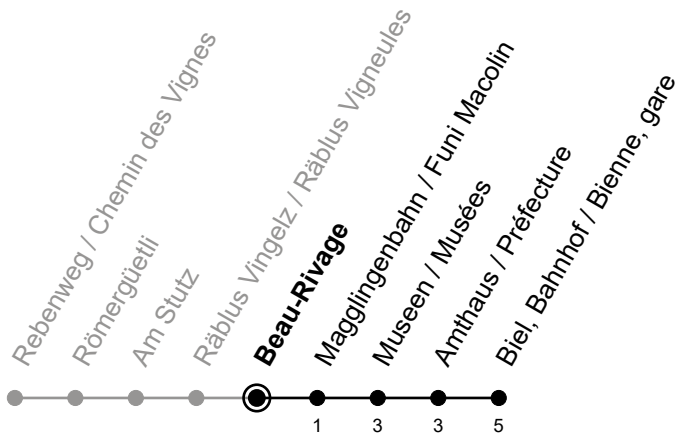

Beau-Rivage

11

Richtung / Direction

Biel, Bahnhof / Bienne, gare

Gültig ab 15.12.2024

Abfahrten in Echtzeit
Départs en temps réel

Ungefähre Reisezeit in Minuten / Durée approximative du trajet en minutes

🕒	Montag - Freitag Lundi - Vendredi	Samstag Samedi	Sonntag Dimanche
6	04 34		
7	04 34	04 34	04 34
8	04 34	04 34	04 34
9	04 34	04 34	04 34
10	04 34	04 34	04 34
11	04 34	04 34	04 34
12	04 34	04 34	04 34
13	04 34	04 34	04 34
14	04 34	04 34	04 34
15	04 34	04 34	04 34
16	04 34	04 34	04 34
17	04 34	04 34	04 34
18	04 34	04 34	04 34
19	04 34	04 34	04 34
20	04 34	04 34	04 34
21	04 34	04 34	04 34
22	04 34	04 34	04 34
23	04	04	04

Bemerkungen / Remarques

Sonntagsfahrplan / Horaire du dimanche: 25.12., 26.12., 1.1., 2.1.,
Karfreitag / Ve. Saint, Ostermontag / Lu. de Pâques, Auffahrt / Ascension,
Pfingstmontag / Lu. de Pentecôte, 1. August / 1er août