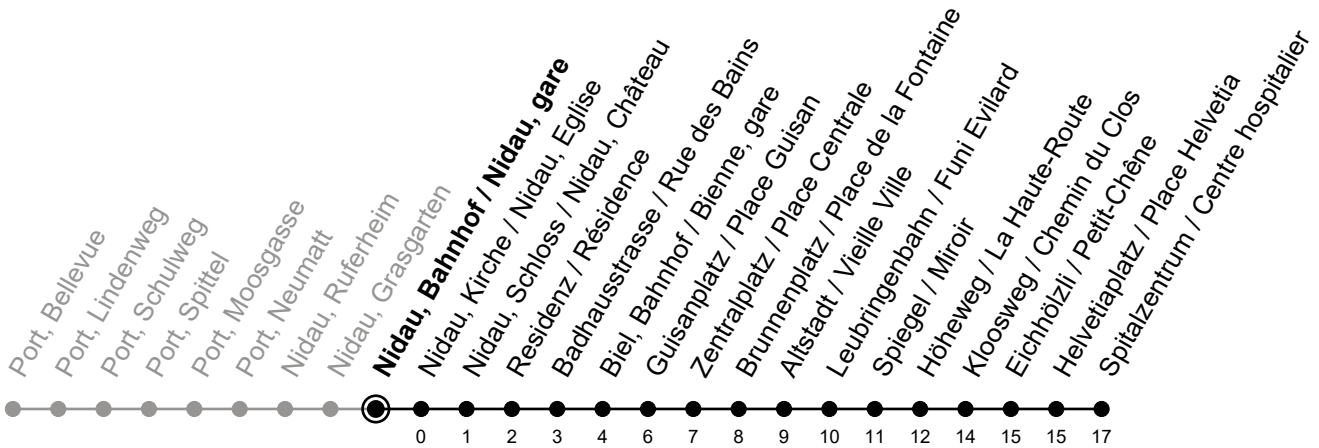

Nidau, Bahnhof / Nidau, gare

6

Richtung / Direction

Spitalzentrum / Centre hospitalier

gültig von 15.12.2024 bis 13.12.2025 / valable du 15.12.2024 au 13.12.2025

Abfahrten in Echtzeit
Départs en temps réel

Ungefähre Reisezeit in Minuten / Durée approximative du trajet en minutes

	Montag - Freitag Lundi - Vendredi	Samstag Samedi	Sonntag Dimanche
5	32	58	58
6	03 18 33 48	28 58	28 58
7	03 18 33 48	28 51	28 58
8	03 18 33 48	18 33 48	28 58
9	03 18 33 48	03 18 33 48	28 58
10	03 18 33 48	03 18 33 48	28 51
11	03 18 33 48	03 18 33 48	18 33 48
12	03 18 33 48	03 18 33 48	03 18 33 48
13	03 18 33 48	03 18 33 48	03 18 33 48
14	03 18 33 48	03 18 33 48	03 18 33 48
15	03 18 33 48	03 18 33 48	03 18 33 48
16	03 18 33 48	03 18 33 48	03 18 33 48
17	03 18 33 48	03 18 33 48	03 18 33 48
18	03 18 33 48	03 18 33 48	03 18 33 48
19	03 18 33 48	03 18 33 43 _A 58	03 18 33 43 _A 58
20	03 18 33 48	13 _A 28 58	13 _A 28 58
21	03 13 _A 28 43 _A 58	28 58	28 58
22	28 58	28 58	28 58
23	28 58	28 58	28 58
0	21 _A 38 _A	21 _A 38 _A	21 _A 38 _A

Bemerkungen / Remarques

Sonntagsfahrplan / Horaire du dimanche: 25.12., 26.12., 1.1., 2.1.,
Karfreitag / Ve. Saint, Ostermontag / Lu. de Pâques, Auffahrt / Ascension,
Pfingstmontag / Lu. de Pentecôte, 1. August / 1er août

A = Fahrt bis Biel, Bahnhof / Bienne, gare
circule jusqu'à Biel, Bahnhof / Bienne, gare