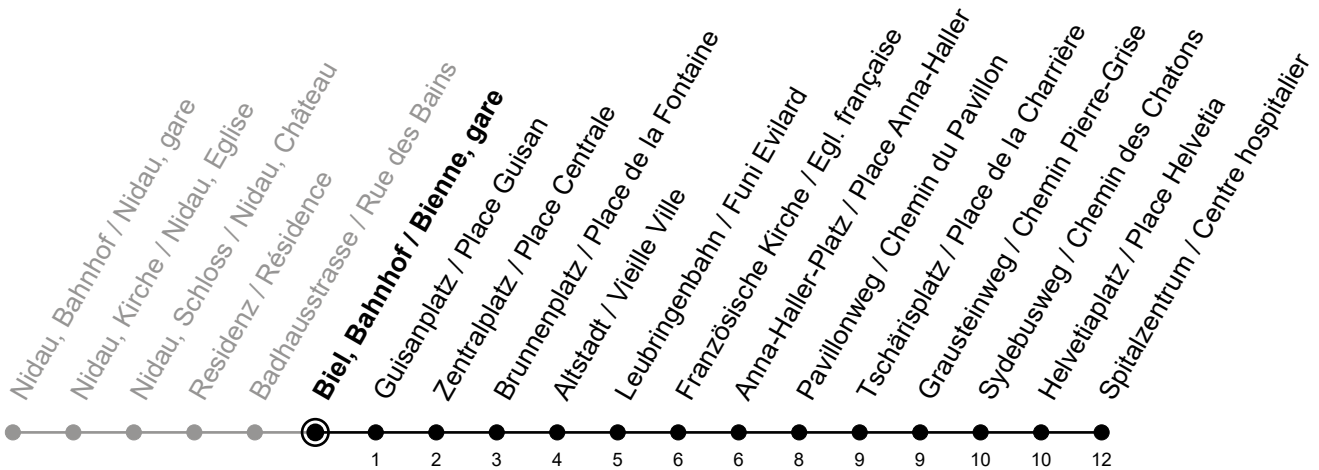

Biel, Bahnhof / Bienne, gare

5

Richtung / Direction

Spitalzentrum / Centre hospitalier

gültig von 15.12.2024 bis 13.12.2025 / valable du 15.12.2024 au 13.12.2025

Abfahrten in Echtzeit
Départs en temps réel

Ungefähre Reisezeit in Minuten / Durée approximative du trajet en minutes

🕒	Montag - Freitag Lundi - Vendredi	Samstag Samedi	Sonntag Dimanche
5	45	48	48
6	00 15 30 45	18 48	18 48
7	00 15 30 45	18 48	18 48
8	00 15 30 45	00 15 30 45	18 48
9	00 15 30 45	00 15 30 45	18 48
10	00 15 30 45	00 15 30 45	18 45
11	00 15 30 45	00 15 30 45	00 15 30 45
12	00 15 30 45	00 15 30 45	00 15 30 45
13	00 15 30 45	00 15 30 45	00 15 30 45
14	00 15 30 45	00 15 30 45	00 15 30 45
15	00 15 30 45	00 15 30 45	00 15 30 45
16	00 15 30 45	00 15 30 45	00 15 30 45
17	00 15 30 45	00 15 30 45	00 15 30 45
18	00 15 30 45	00 15 30 45	00 15 30 45
19	00 15 30 45	00 15 30 48	00 15 30 48
20	00 15 30 45	18 48	18 48
21	00 18 48	18 48	18 48
22	18 48	18 48	18 48
23	18 48	18 48	18 48

Bemerkungen / Remarques

Sonntagsfahrplan / Horaire du dimanche: 25.12., 26.12., 1.1., 2.1.,
Karf Freitag / Ve. Saint, Ostermontag / Lu. de Pâques, Auffahrt / Ascension,
Pfungstmontag / Lu. de Pentecôte, 1. August / 1er août