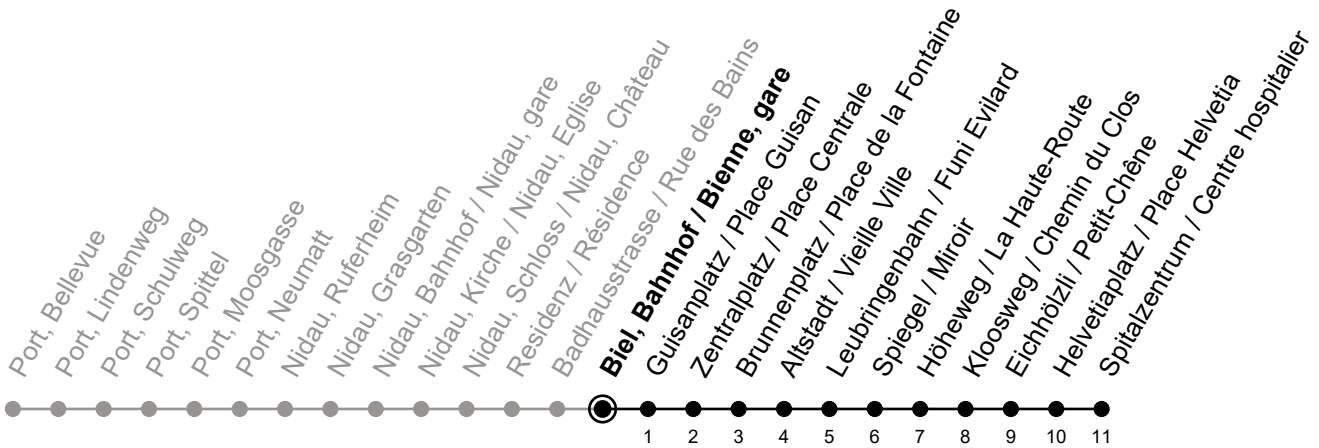

# Biel, Bahnhof / Bienne, gare

## 6

Richtung / Direction

## Spitalzentrum / Centre hospitalier

gültig von 15.12.2024 bis 13.12.2025 / valable du 15.12.2024 au 13.12.2025

Abfahrten in Echtzeit  
Départs en temps réel

Ungefähre Reisezeit in Minuten / Durée approximative du trajet en minutes

### Bemerkungen / Remarques

Sonntagsfahrplan / Horaire du dimanche: 25.12., 26.12., 1.1., 2.1.,  
Karfreitag / Ve. Saint, Ostermontag / Lu. de Pâques, Auffahrt / Ascension,  
Pfingstmontag / Lu. de Pentecôte, 1. August / 1er août