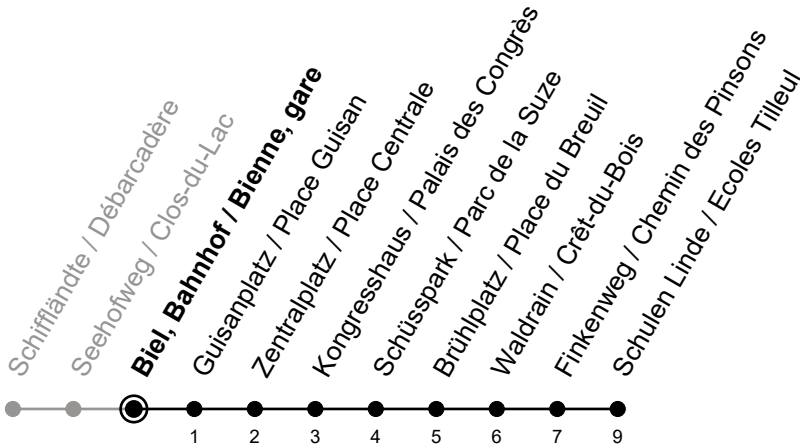

# Biel, Bahnhof / Bienne, gare

# 9

Richtung / Direction

## Schulen Linde / Ecoles Tilleul

gültig von 15.12.2024 bis 13.12.2025 / valable du 15.12.2024 au 13.12.2025

Abfahrten in Echtzeit  
Départs en temps réel

Ungefähre Reisezeit in Minuten / Durée approximative du trajet en minutes