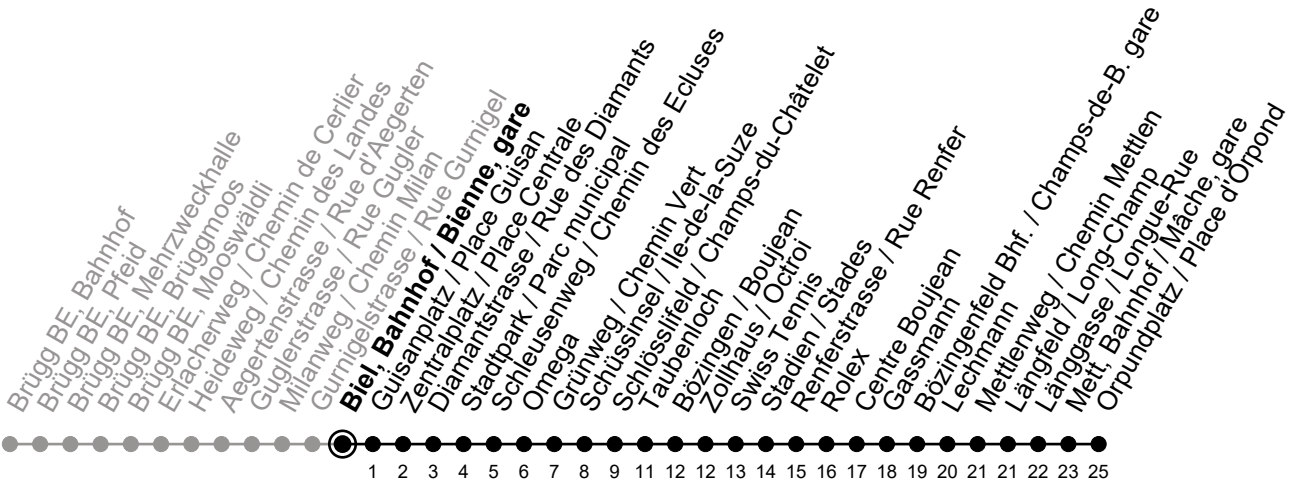

Biel, Bahnhof / Bienne, gare

2

Richtung / Direction

Orpundplatz / Place d'Orpond

gültig von 15.12.2024 bis 13.12.2025 / valable du 15.12.2024 au 13.12.2025

Abfahrten in Echtzeit
Départs en temps réel

Ungefähre Reisezeit in Minuten / Durée approximative du trajet en minutes

	Montag - Freitag Lundi - Vendredi	Samstag Samedi	Sonntag Dimanche
4	21		
5	33 48	33 _B	33 _B
6	03 18 33 43 53	03 _B 18 33 48	03 _B 18 _B 33 _B 48 _B
7	03 13 23 33 43 53	03 18 33 48	03 _B 18 _B 33 _B 48 _B
8	06 16 26 36 46 56	06 16 26 36 46 56	03 _B 18 _B 33 _B 48 _B
9	06 16 26 36 46 56	06 16 26 36 46 56	03 _B 18 _B 33 _B 48 _B
10	06 16 26 36 46 56	06 16 26 36 46 56	03 _B 18 _B 33 _B 48 _B
11	06 16 26 36 46 56	06 16 26 36 46 56	03 _B 18 _B 33 _B 48 _B
12	06 16 26 36 46 56	06 16 26 36 46 56	03 _B 18 _B 33 _B 48 _B
13	06 16 26 36 46 56	06 16 26 36 46 56	03 _B 18 _B 33 _B 48 _B
14	06 16 26 36 46 56	06 16 26 36 46 56	03 _B 18 _B 33 _B 48 _B
15	06 16 26 36 46 56	06 16 26 36 46 56	03 _B 18 _B 33 _B 48 _B
16	06 16 26 36 46 56	06 16 26 36 46 56	03 _B 18 _B 33 _B 48 _B
17	06 16 26 36 46 56	06 _B 16 26 _B 36 46 _B 56	03 _B 18 _B 33 _B 48 _B
18	06 16 26 36 46 56	06 _B 16 _B 26 _B 36 _B 46 _B 56 _B	03 _B 18 _B 33 _B 48 _B
19	06 16 26 36 46 56	06 _B 16 _B 26 _B 36 _B 46 _B 56 _B	03 _B 18 _B 33 _B 48 _B
20	06 16 26 ^A 33 [ⓐ] 36 ^A 46 ^A 48 [ⓐ] 56 ^A	06 _B 16 _B 33 _B 48 _B	03 _B 18 _B 33 _B 48 _B
21	03 [ⓐ] 06 ^A 18 ^A 18 [ⓐ] 33 [ⓐ] 33 ^A 48 _B	03 _B 18 _B 33 _B 48 _B	03 _B 18 _B 33 _B 48 _B
22	03 _B 18 _B 33 _B 48 _B	03 _B 18 _B 33 _B 48 _B	03 _B 18 _B 33 _B 48 _B
23	03 _B 18 _B 48 _B	03 _B 18 _B 48 _B	03 _B 18 _B 48 _B

Sonntagsverkauf / Vente du dimanche: 22.12.24 / 21.04.25, geänderter Fahrplan unter / horaire modifié sous www.vb-tpb.ch

ⓐ = verkehrt nur Montag-Donnerstag / ne circule que lundi-jeudi

A = verkehrt nur Freitag / ne circule que vendredi

B = Fahrt bis Stadien / Stades
circule jusqu'à Stadien / Stades

C = Fahrt bis Centre Boujean
circule jusqu'à Centre Boujean