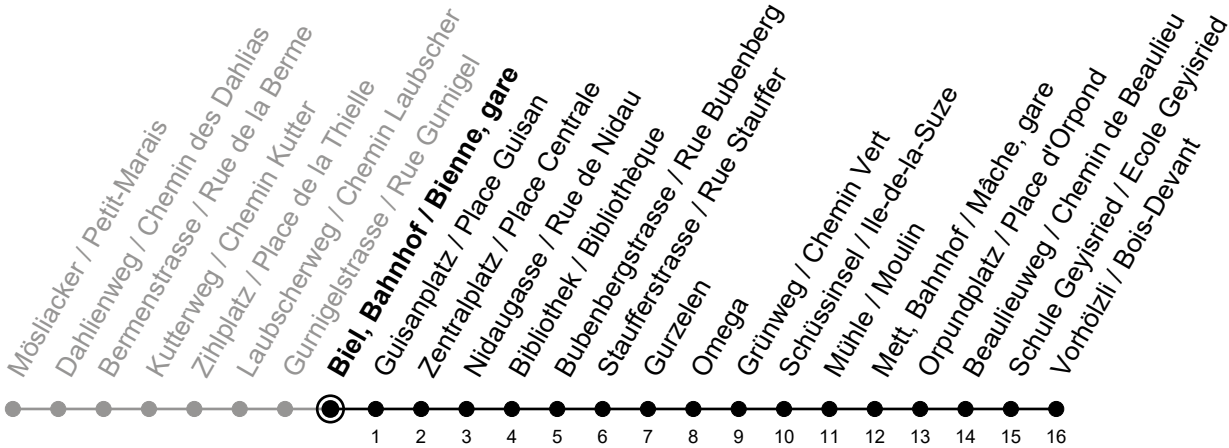

# Biel, Bahnhof / Bienne, gare

**3**

Richtung / Direction

## Vorhölzli / Bois-Devant

gültig von 15.12.2024 bis 13.12.2025 / valable du 15.12.2024 au 13.12.2025

Abfahrten in Echtzeit  
Départs en temps réel

Ungefähre Reisezeit in Minuten / Durée approximative du trajet en minutes

🕒	Montag - Freitag Lundi - Vendredi	Samstag Samedi	Sonntag Dimanche
5	38 58	55	55
6	13 28 43 58	25 55	25 55
7	13 28 43 58	25 55	25 55
8	13 28 43 58	13 28 43 58	25 55
9	13 28 43 58	13 28 43 58	25 55
10	13 28 43 58	13 28 43 58	25 55
11	13 28 43 58	13 28 43 58	13 28 43 58
12	13 28 43 58	13 28 43 58	13 28 43 58
13	13 28 43 58	13 28 43 58	13 28 43 58
14	13 28 43 58	13 28 43 58	13 28 43 58
15	13 28 43 58	13 28 43 58	13 28 43 58
16	13 28 43 58	13 28 43 58	13 28 43 58
17	13 28 43 58	13 28 43 58	13 28 43 58
18	13 28 43 58	13 28 43 58	13 28 43 58
19	13 28 43 58	13 28 43 58	13 28 43 58
20	13 28 43 58	25 55	25 55
21	13 28 55	25 55	25 55
22	25 55	25 55	25 55
23	25 55	25 55	25 55
0	27	27	27

### Bemerkungen / Remarques

Sonntagsfahrplan / Horaire du dimanche: 25.12., 26.12., 1.1., 2.1.,  
 Karfreitag / Ve. Saint, Ostermontag / Lu. de Pâques, Auffahrt / Ascension,  
 Pfingstmontag / Lu. de Pentecôte, 1. August / 1er août