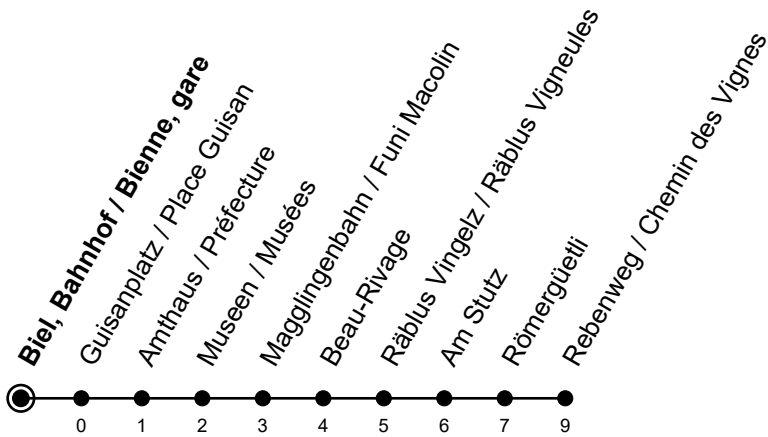

Biel, Bahnhof / Bienne, gare

11

Richtung / Direction

Rebenweg / Chemin des Vignes

gültig von 15.12.2024 bis 13.12.2025 / valable du 15.12.2024 au 13.12.2025

Abfahrten in Echtzeit
Départs en temps réel

Ungefähre Reisezeit in Minuten / Durée approximative du trajet en minutes

🕒	Montag - Freitag Lundi - Vendredi	Samstag Samedi	Sonntag Dimanche
5	50		
6	20 50	50	50
7	20 50	20 50	20 50
8	20 50	20 50	20 50
9	20 50	20 50	20 50
10	20 50	20 50	20 50
11	20 50	20 50	20 50
12	20 50	20 50	20 50
13	20 50	20 50	20 50
14	20 50	20 50	20 50
15	20 50	20 50	20 50
16	20 50	20 50	20 50
17	20 50	20 50	20 50
18	20 50	20 50	20 50
19	20 50	20 50	20 50
20	20 50	20 50	20 50
21	20 50	20 50	20 50
22	20 50	20 50	20 50
23			