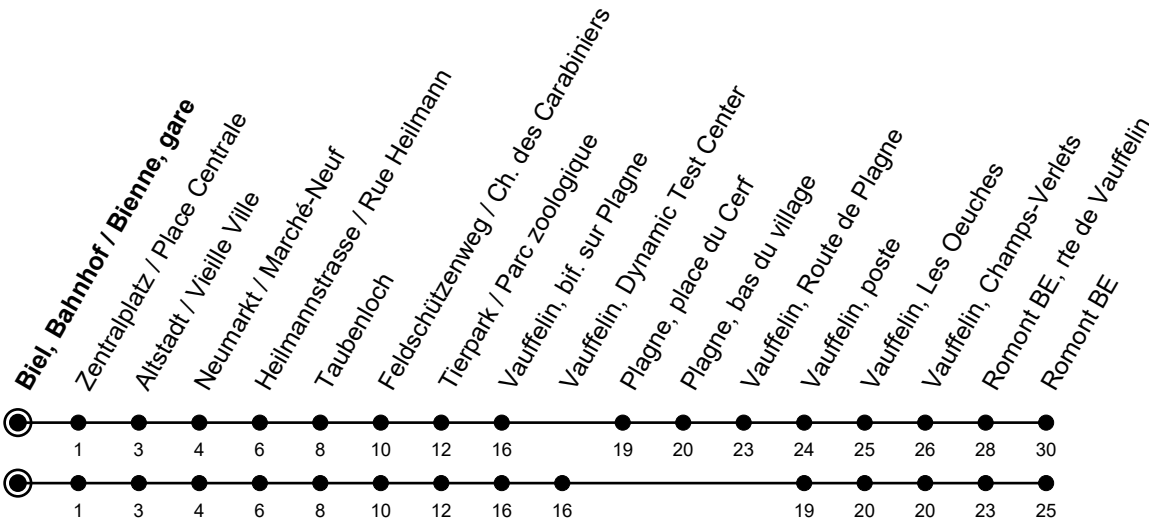

Biel, Bahnhof / Bienne, gare

Richtung / Direction

Romont BE

gültig von 15.12.2024 bis 13.12.2025 / valable du 15.12.2024 au 13.12.2025

Abfahrten in Echtzeit
Départs en temps réel

Ungefähre Reisezeit in Minuten / Durée approximative du trajet en minutes

	Montag - Freitag Lundi - Vendredi	Samstag Samedi	Sonntag Dimanche
5	14 ^①		
6	14 ^①		
7	14 ^①		
8			
9	49	49	49
10	49		
11	59	49	49
12			
13	49	49	49
14			
15	49	49	49
16	49	49	49
17	49	49	49
18	49		
19			
20			
21			
22			
23			

Bemerkungen / Remarques

Sonntagsfahrplan / Horaire du dimanche: 25.12., 26.12., 1.1., 2.1., Karfreitag / Ve. Saint, Ostermontag / Lu. de Pâques, Auffahrt / Ascension, Pfingstmontag / Lu. de Pentecôte, 1. August / 1er août