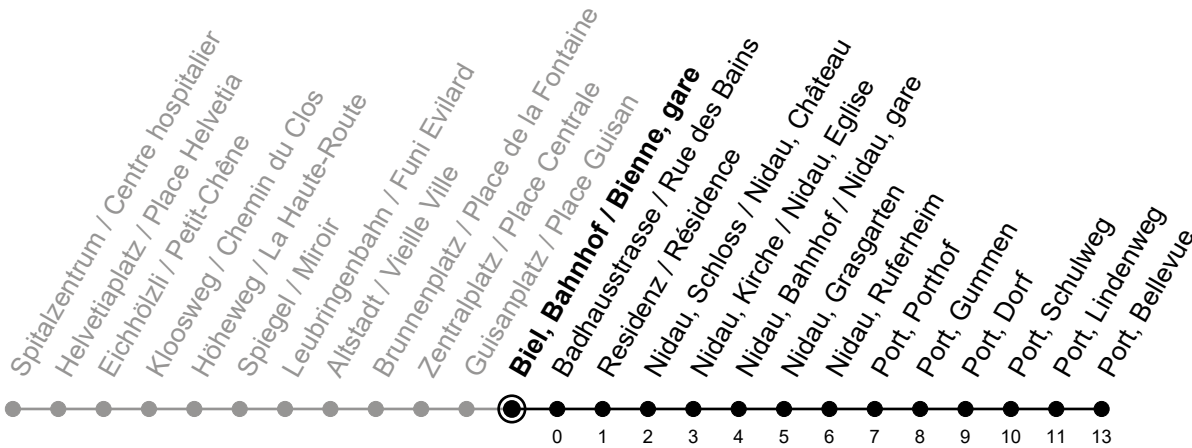

# Biel, Bahnhof / Bienne, gare

# 6

Richtung / Direction

## Port, Bellevue

gültig von 15.12.2024 bis 13.12.2025 / valable du 15.12.2024 au 13.12.2025

Abfahrten in Echtzeit  
Départs en temps réel

Ungefähre Reisezeit in Minuten / Durée approximative du trajet en minutes