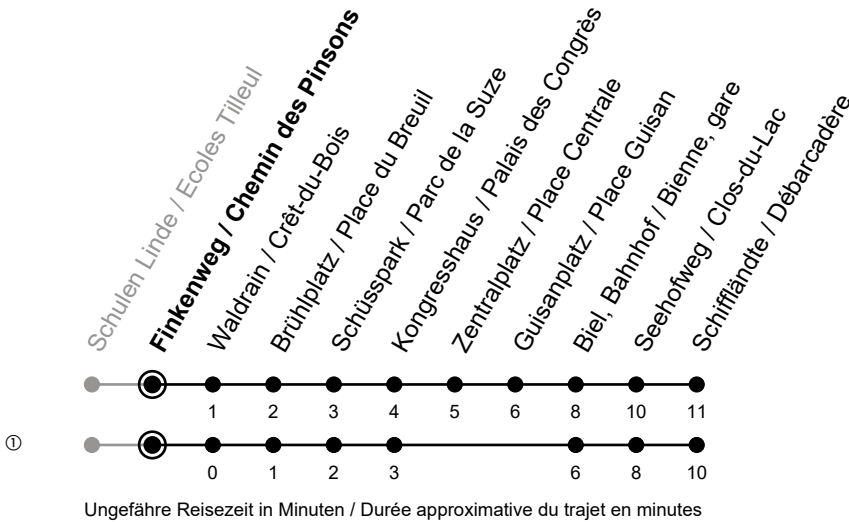

Finkenweg / Chemin des Pinsons

Richtung / Direction

Schiffländte / Débarcadère

gültig von 15.12.2024 bis 13.12.2025 / valable du 15.12.2024 au 13.12.2025

Abfahrten in Echtzeit
Départs en temps réel

🕒	Montag - Freitag Lundi - Vendredi	Samstag Samedi	Sonntag Dimanche
5	32	58	
6	02 17 32 47	33	03 33
7	02 17 32 47	03 33	03 33
8	02 17 32 47	02 17 32 47	03 33
9	02 17 32 47	02 17 32 47	03 33
10	02 17 32 47	02 17 32 47	03 33
11	02 17 32 47	02 17 32 47	02 17 32 47
12	02 17 32 47	02 17 32 47	02 17 32 47
13	02 17 32 47	02 17 32 47	02 17 32 47
14	02 17 32 47	02 17 32 47	02 17 32 47
15	02 17 32 47	02 17 32 47	02 17 32 47
16	02 17 32 47	02 17 32 47	02 17 32 47
17	02 17 32 47	02 17 32 47	02 17 32 47
18	02 17 32 47	02 17 32 47	02 17 32 47
19	02 17 32 47	02 17 32 47	02 17 32 47
20	02 17 32 47	03 33	03 33
21	02 17 33	03 33	03 33
22	03 33 ^①	03 33 ^①	03 33
23	03 ^① 33 ^①	03 ^① 33 ^①	03 33
0			

Bemerkungen / Remarques

Sonntagsfahrplan / Horaire du dimanche: 25.12., 26.12., 1.1., 2.1.,
Karfreitag / Ve. Saint, Ostermontag / Lu. de Pâques, Auffahrt / Ascension,
Pfingstmontag / Lu. de Pentecôte, 1. August / 1er août