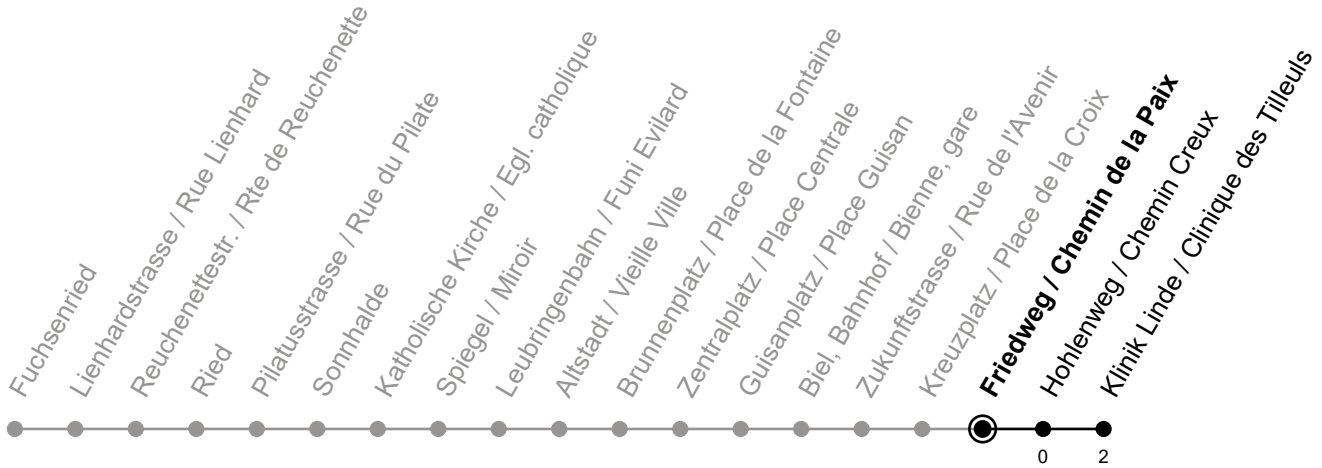

# Friedweg / Chemin de la Paix

Richtung / Direction

## Klinik Linde / Clinique des Tilleuls

gültig von 15.12.2024 bis 13.12.2025 / valable du 15.12.2024 au 13.12.2025

Abfahrten in Echtzeit  
Départs en temps réel

Ungefähre Reisezeit in Minuten / Durée approximative du trajet en minutes

🕒	Montag - Freitag Lundi - Vendredi	Samstag Samedi	Sonntag Dimanche
5	41 58		
6	13 28 43 58	22 37 52	22 37 52
7	13 28 43 58	07 22 37 52	07 22 37 52
8	13 28 43 58	13 28 43 58	07 22 37 52
9	13 28 43 58	13 28 43 58	07 22 37 52
10	13 28 43 58	13 28 43 58	07 22 37 52
11	13 28 43 58	13 28 43 58	13 28 43 58
12	13 28 43 58	13 28 43 58	13 28 43 58
13	13 28 43 58	13 28 43 58	13 28 43 58
14	13 28 43 58	13 28 43 58	13 28 43 58
15	13 28 43 58	13 28 43 58	13 28 43 58
16	13 28 43 58	13 28 43 58	13 28 43 58
17	13 28 43 58	13 28 43 58	13 28 43 58
18	13 28 43 58	13 28 43 58	13 28 43 58
19	13 28 43 58	13 28 43 58	13 28 43 58
20	13 28 43 58	22 37 52	22 37 52
21	13 28 52	07 22 37 52	07 22 37 52
22	07 22 37 52	07 22 37 52	07 22 37 52
23	07 22 37 52	07 22 37 52	07 22 37 52

### Bemerkungen / Remarques

Sonntagsfahrplan / Horaire du dimanche: 25.12., 26.12., 1.1., 2.1.,  
Karfreitag / Ve. Saint, Ostermontag / Lu. de Pâques, Auffahrt / Ascension,  
Pfingstmontag / Lu. de Pentecôte, 1. August / 1er août