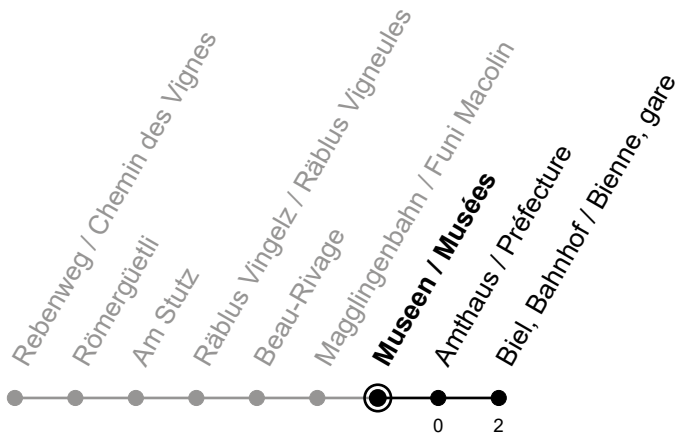

Museen / Musées

11

Richtung / Direction

Biel, Bahnhof / Bienne, gare

Gültig ab 15.12.2024

Abfahrten in Echtzeit
Départs en temps réel

Ungefähre Reisezeit in Minuten / Durée approximative du trajet en minutes

🕒	Montag - Freitag Lundi - Vendredi	Samstag Samedi	Sonntag Dimanche
6	07 37		
7	07 37	07 37	07 37
8	07 37	07 37	07 37
9	07 37	07 37	07 37
10	07 37	07 37	07 37
11	07 37	07 37	07 37
12	07 37	07 37	07 37
13	07 37	07 37	07 37
14	07 37	07 37	07 37
15	07 37	07 37	07 37
16	07 37	07 37	07 37
17	07 37	07 37	07 37
18	07 37	07 37	07 37
19	07 37	07 37	07 37
20	07 37	07 37	07 37
21	07 37	07 37	07 37
22	07 37	07 37	07 37
23	07	07	07

Bemerkungen / Remarques

Sonntagsfahrplan / Horaire du dimanche: 25.12., 26.12., 1.1., 2.1.,
Karfreitag / Ve. Saint, Ostermontag / Lu. de Pâques, Auffahrt / Ascension,
Pfingstmontag / Lu. de Pentecôte, 1. August / 1er août