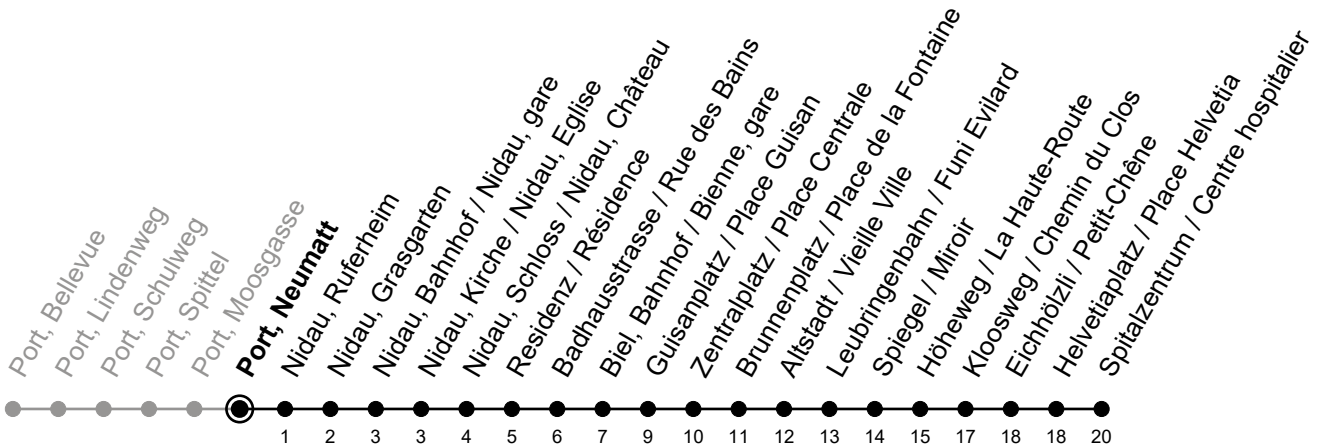

Port, Neumatt

6

Richtung / Direction

Spitalzentrum / Centre hospitalier

gültig von 15.12.2024 bis 13.12.2025 / valable du 15.12.2024 au 13.12.2025

Abfahrten in Echtzeit
Départs en temps réel

Ungefähre Reisezeit in Minuten / Durée approximative du trajet en minutes

🕒	Montag - Freitag Lundi - Vendredi	Samstag Samedi	Sonntag Dimanche
5	29	56	56
6	00 15 30 45	26 56	26 56
7	00 15 30 45	26 49	26 56
8	00 15 30 45	15 30 45	26 56
9	00 15 30 45	00 15 30 45	26 56
10	00 15 30 45	00 15 30 45	26 49
11	00 15 30 45	00 15 30 45	15 30 45
12	00 15 30 45	00 15 30 45	00 15 30 45
13	00 15 30 45	00 15 30 45	00 15 30 45
14	00 15 30 45	00 15 30 45	00 15 30 45
15	00 15 30 45	00 15 30 45	00 15 30 45
16	00 15 30 45	00 15 30 45	00 15 30 45
17	00 15 30 45	00 15 30 45	00 15 30 45
18	00 15 30 45	00 15 30 45	00 15 30 45
19	00 15 30 45	00 15 30 41 _A 56	00 15 30 41 _A 56
20	00 15 30 45	11 _A 26 56	11 _A 26 56
21	00 11 _A 26 41 _A 56	26 56	26 56
22	26 56	26 56	26 56
23	26 56	26 56	26 56
0	19 _A	19 _A	19 _A

Bemerkungen / Remarques

Sonntagsfahrplan / Horaire du dimanche: 25.12., 26.12., 1.1., 2.1.,
Karfreitag / Ve. Saint, Ostermontag / Lu. de Pâques, Auffahrt / Ascension,
Pfingstmontag / Lu. de Pentecôte, 1. August / 1er août

A = Fahrt bis Biel, Bahnhof / Bienne, gare
circule jusqu'à Biel, Bahnhof / Bienne, gare