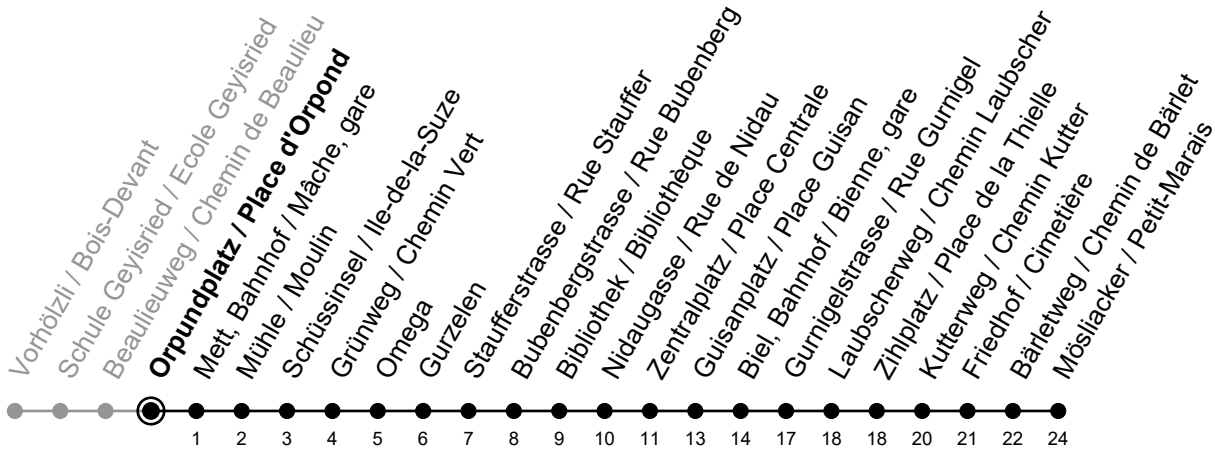

Orpundplatz / Place d'Orpond

3

Richtung / Direction

Mösliacker / Petit-Marais

gültig von 15.12.2024 bis 13.12.2025 / valable du 15.12.2024 au 13.12.2025

Abfahrten in Echtzeit
Départs en temps réel

Ungefähre Reisezeit in Minuten / Durée approximative du trajet en minutes

🕒	Montag - Freitag Lundi - Vendredi	Samstag Samedi	Sonntag Dimanche
5	19 49	50	50
6	04 19 34 49	20 50	20 50
7	04 19 34 49	20 49	20 50
8	04 19 34 49	04 19 34 49	20 50
9	04 19 34 49	04 19 34 49	20 50
10	04 19 34 49	04 19 34 49	20 49
11	04 19 34 49	04 19 34 49	04 19 34 49
12	04 19 34 49	04 19 34 49	04 19 34 49
13	04 19 34 49	04 19 34 49	04 19 34 49
14	04 19 34 49	04 19 34 49	04 19 34 49
15	04 19 34 49	04 19 34 49	04 19 34 49
16	04 19 34 49	04 19 34 49	04 19 34 49
17	04 19 34 49	04 19 34 49	04 19 34 49
18	04 19 34 49	04 19 34 49	04 19 34 49
19	04 19 34 49	04 19 50	04 19 50
20	04 19 34 49	20 50	20 50
21	20 50	20 50	20 50
22	20 50	20 50	20 50
23	20 50	20 50	20 50