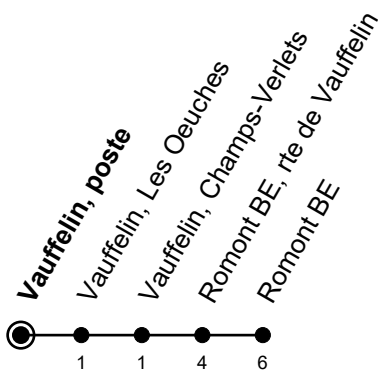

Vauffelin, poste

gültig von 15.12.2024 bis 13.12.2025 / valable du 15.12.2024 au 13.12.2025

Abfahrten in Echtzeit
Départs en temps réel

Ungefähre Reisezeit in Minuten / Durée approximative du trajet en minutes

🕒	Montag - Freitag Lundi - Vendredi	Samstag Samedi	Sonntag Dimanche
5	33		
6	33	33	
7	33		
8		03	03
9			
10	13	13	13
11	13		
12	23	13	13
13			
14	13	13	13
15			
16	13	13	13
17	13	13	13
18	13	13	13
19	13		
20	53	53	53
21			
22	23 ^A	23	
23	53 ^A	53	

A = verkehrt nur Freitag / ne circule que vendredi