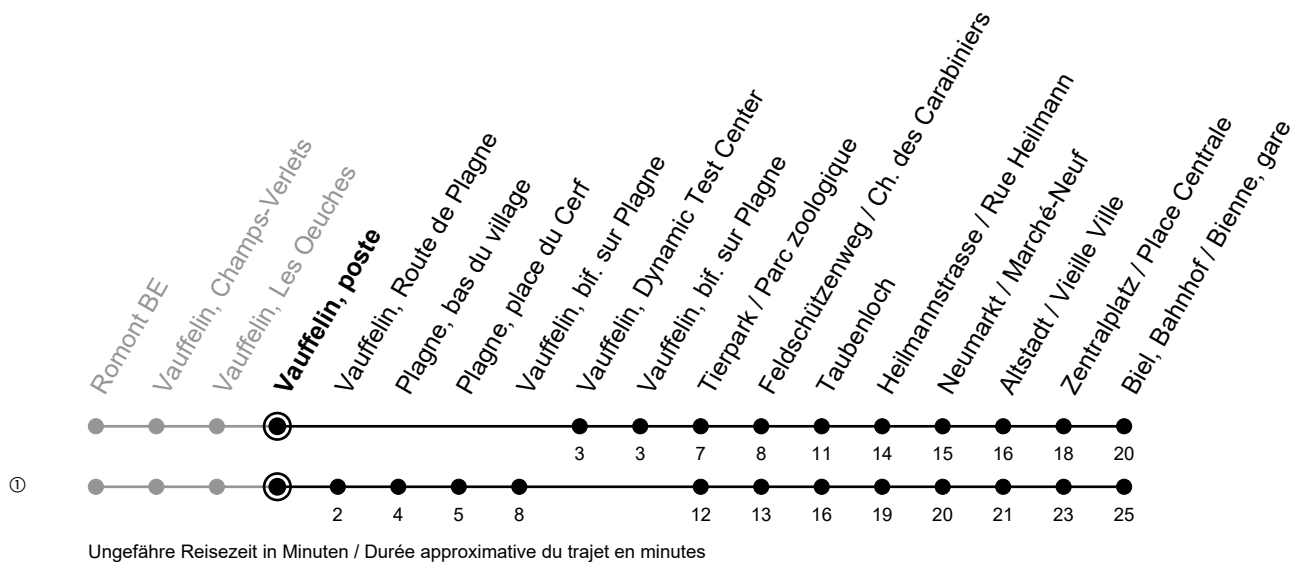

# Vauffelin, poste

Richtung / Direction

## Biel, Bahnhof / Bienne, gare

gültig von 15.12.2024 bis 13.12.2025 / valable du 15.12.2024 au 13.12.2025

Abfahrten in Echtzeit  
Départs en temps réel

🕒	Montag - Freitag Lundi - Vendredi	Samstag Samedi	Sonntag Dimanche
5	44 <sup>①</sup>		
6	44 <sup>①</sup>	44 <sup>①</sup>	
7	44 <sup>①</sup>		
8		14 <sup>①</sup>	14 <sup>①</sup>
9			
10	24	24	24
11	24		
12		24	24
13	19 <sup>①</sup>		
14	24	24	24
15			
16	24	24	24
17	24	24	24
18	24	24	24
19	24		
20			
21	04 <sup>①</sup>	04 <sup>①</sup>	04 <sup>①</sup>
22	34 <sup>A①</sup>	34 <sup>①</sup>	
23			

### Bemerkungen / Remarques

Sonntagsfahrplan / Horaire du dimanche: 25.12., 26.12., 1.1., 2.1.,  
Karfreitag / Ve. Saint, Ostermontag / Lu. de Pâques, Auffahrt / Ascension,  
Pfingstmontag / Lu. de Pentecôte, 1. August / 1er août

A = verkehrt nur Freitag / ne circule que vendredi