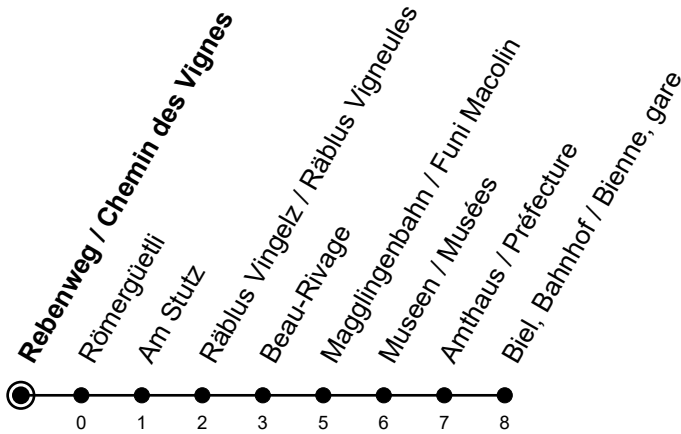

Rebenweg / Chemin des Vignes

11 Richtung / Direction Biel, Bahnhof / Bienne, gare

Gültig ab 15.12.2024

Abfahrten in Echtzeit
Départs en temps réel

Ungefähre Reisezeit in Minuten / Durée approximative du trajet en minutes

🕒	Montag - Freitag Lundi - Vendredi	Samstag Samedi	Sonntag Dimanche
6	01 31		
7	01 31	01 31	01 31
8	01 31	01 31	01 31
9	01 31	01 31	01 31
10	01 31	01 31	01 31
11	01 31	01 31	01 31
12	01 31	01 31	01 31
13	01 31	01 31	01 31
14	01 31	01 31	01 31
15	01 31	01 31	01 31
16	01 31	01 31	01 31
17	01 31	01 31	01 31
18	01 31	01 31	01 31
19	01 31	01 31	01 31
20	01 31	01 31	01 31
21	01 31	01 31	01 31
22	01 31	01 31	01 31
23	01	01	01