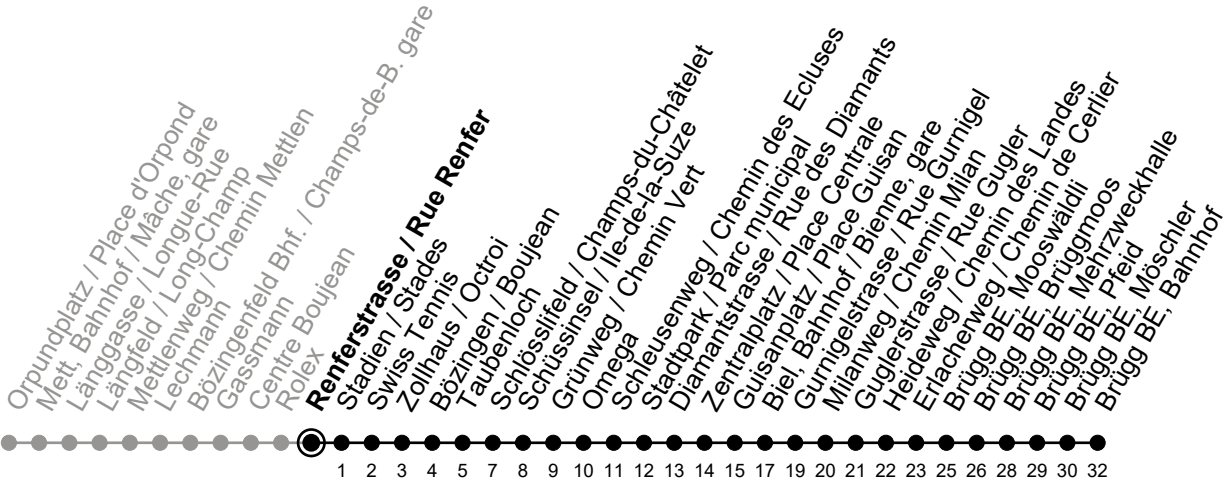

Renferstrasse / Rue Renfer

2

Richtung / Direction

Brügg BE, Bahnhof

gültig von 15.12.2024 bis 13.12.2025 / valable du 15.12.2024 au 13.12.2025

Abfahrten in Echtzeit
Départs en temps réel

Ungefähre Reisezeit in Minuten / Durée approximative du trajet en minutes

🕒	Montag - Freitag Lundi - Vendredi	Samstag Samedi	Sonntag Dimanche
4	52		
5	52		
6	07 15 25 35 45 55	52	
7	05 15 25 35 45 55	07 22 37 52	
8	05 15 25 35 45 55	05 15 25 35 45 55	
9	05 15 25 35 45 55	05 15 25 35 45 55	
10	05 15 25 35 45 55	05 15 25 35 45 55	
11	05 15 25 35 45 55	05 15 25 35 45 55	
12	05 15 25 35 45 55	05 15 25 35 45 55	
13	05 15 25 35 45 55	05 15 25 35 45 55	
14	05 15 25 35 45 55	05 15 25 35 45 55	
15	05 15 25 35 45 55	05 15 25 35 45 55	
16	05 15 25 35 45 55	05 15 25 35 45 55	
17	05 15 25 35 45 55	05 15 35 55	
18	05 15 25 35 45 55	15	
19	05 15 25 35 45 55		
20	05 ^A 10 [Ⓜ] 15 ^A 22 [Ⓜ] 25 ^A 35 ^A 37 [Ⓜ] 45 ^A 55 ^A		
21	09 ^A 22 ^A 37 ^A 52 [Ⓜ]		
22			
23			

Bemerkungen / Remarques

Sonntagsfahrplan / Horaire du dimanche: 25.12., 26.12., 1.1., 2.1., Karfreitag / Ve. Saint, Ostermontag / Lu. de Pâques, Auffahrt / Ascension, Pfingstmontag / Lu. de Pentecôte, 1. August / 1er août

Sonntagsverkauf / Vente du dimanche: 22.12.24 / 21.04.25, geänderter Fahrplan unter / horaire modifié sous www.vb-tpb.ch

Ⓜ = verkehrt nur Montag-Donnerstag / ne circule que lundi-jeudi

A = verkehrt nur Freitag / ne circule que vendredi