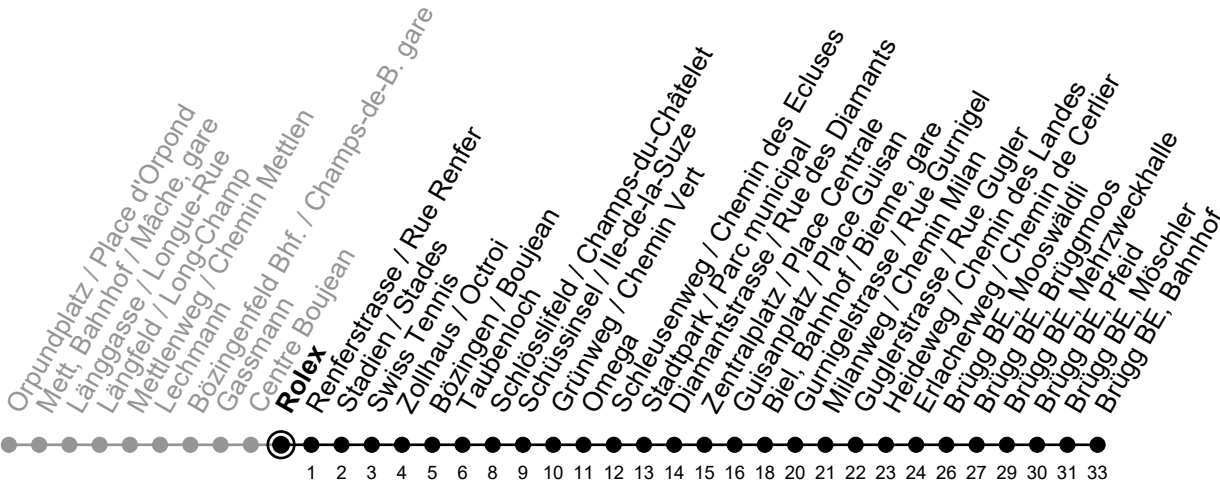

Rolex

Richtung / Direction

Brügg BE, Bahnhof

gültig von 15.12.2024 bis 13.12.2025 / valable du 15.12.2024 au 13.12.2025

Abfahrten in Echtzeit
Départs en temps réel

Ungefähre Reisezeit in Minuten / Durée approximative du trajet en minutes

🕒	Montag - Freitag Lundi - Vendredi	Samstag Samedi	Sonntag Dimanche
4	51		
5	51		
6	06 14 24 34 44 54	51	
7	04 14 24 34 44 54	06 21 36 51	
8	04 14 24 34 44 54	04 14 24 34 44 54	
9	04 14 24 34 44 54	04 14 24 34 44 54	
10	04 14 24 34 44 54	04 14 24 34 44 54	
11	04 14 24 34 44 54	04 14 24 34 44 54	
12	04 14 24 34 44 54	04 14 24 34 44 54	
13	04 14 24 34 44 54	04 14 24 34 44 54	
14	04 14 24 34 44 54	04 14 24 34 44 54	
15	04 14 24 34 44 54	04 14 24 34 44 54	
16	04 14 24 34 44 54	04 14 24 34 44 54	
17	04 14 24 34 44 54	04 14 34 54	
18	04 14 24 34 44 54	14	
19	04 14 24 34 44 54		
20	04 ^A 09 [Ⓛ] 14 ^A 21 [Ⓛ] 24 ^A 34 ^A 36 [Ⓛ] 44 ^A 54 ^A		
21	08 ^A 21 ^A 36 ^A 51 [Ⓛ]		
22			
23			

Bemerkungen / Remarques

Sonntagsfahrplan / Horaire du dimanche: 25.12., 26.12., 1.1., 2.1., Karfreitag / Ve. Saint, Ostermontag / Lu. de Pâques, Auffahrt / Ascension, Pfingstmontag / Lu. de Pentecôte, 1. August / 1er août

Sonntagsverkauf / Vente du dimanche: 22.12.24 / 21.04.25, geänderter Fahrplan unter / horaire modifié sous www.vb-tpb.ch

Ⓛ = verkehrt nur Montag-Donnerstag / ne circule que lundi-jeudi

A = verkehrt nur Freitag / ne circule que vendredi