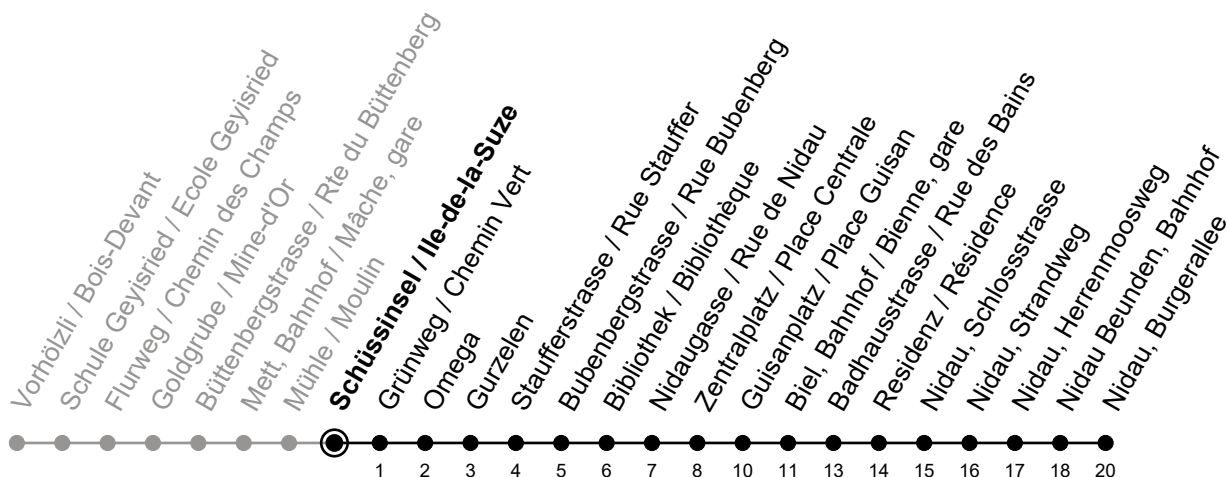

Schüssinsel / Ile-de-la-Suze

4

Richtung / Direction

Nidau, Burgerallee

gültig von 15.12.2024 bis 13.12.2025 / valable du 15.12.2024 au 13.12.2025

Abfahrten in Echtzeit
Départs en temps réel

Ungefähre Reisezeit in Minuten / Durée approximative du trajet en minutes

🕒	Montag - Freitag Lundi - Vendredi	Samstag Samedi	Sonntag Dimanche
5	30	38	38
6	00 15 30 45	08 38	08 38
7	00 15 30 45	08 33	08 38
8	00 15 30 45	00 15 30 45	08 38
9	00 15 30 45	00 15 30 45	08 38
10	00 15 30 45	00 15 30 45	08 33
11	00 15 30 45	00 15 30 45	00 15 30 45
12	00 15 30 45	00 15 30 45	00 15 30 45
13	00 15 30 45	00 15 30 45	00 15 30 45
14	00 15 30 45	00 15 30 45	00 15 30 45
15	00 15 30 45	00 15 30 45	00 15 30 45
16	00 15 30 45	00 15 30 45	00 15 30 45
17	00 15 30 45	00 15 30 45	00 15 30 45
18	00 15 30 45	00 15 30 45	00 15 30 45
19	00 15 30 45	00 15 38	00 15 38
20	00 15 30 45	08 38	08 38
21	08 38	08 38	08 38
22	08 38	08 38	08 38
23	08 38	08 38	08 38