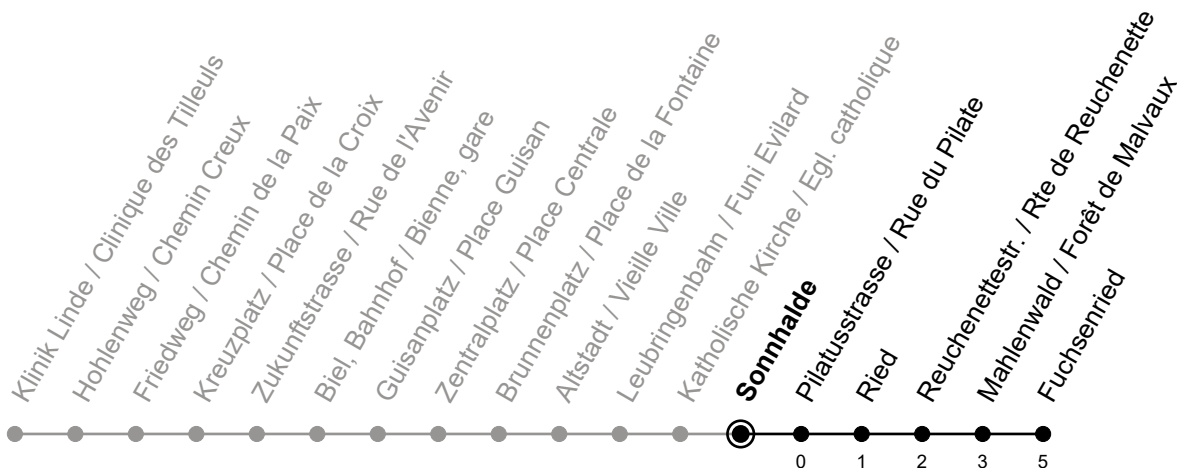

# Sonnhalde

Richtung / Direction

## Fuchsenried

gültig von 15.12.2024 bis 13.12.2025 / valable du 15.12.2024 au 13.12.2025

Abfahrten in Echtzeit  
Départs en temps réel

Ungefähre Reisezeit in Minuten / Durée approximative du trajet en minutes